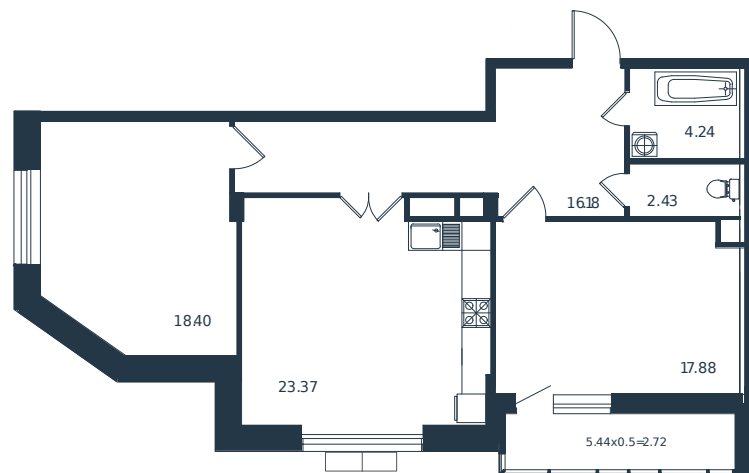

Квартира № 137

1 этаж

2К-квартира 85.22 м²

19 375 000 ₺

Проект	Дом «Эндемик»
Номер на этаже	137
Этаж	1 из 12
Корпус	Дом
Секция	1
Заселение	2026 г.
Отделка	Готовая отделка