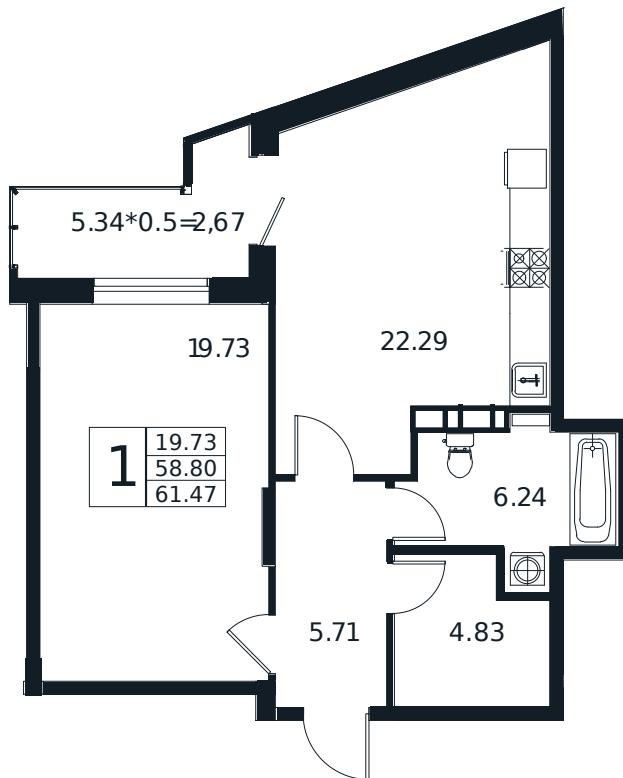

Квартира №136

1К-квартира 61.47 м²

13 149 414 Р

Жилой комплекс

Инсити

Адрес

г. Краснодар, ул. Шоссе Нефтяников, 26

Срок сдачи

I квартал 2026 г.

Проект
Номер на этаже
Этаж
Корпус
Секция
Заселение
Отделка

Дом «Эндемик»
136
11 из 12
Дом
1
I квартал 2026 г.
Черновая

1 этаж