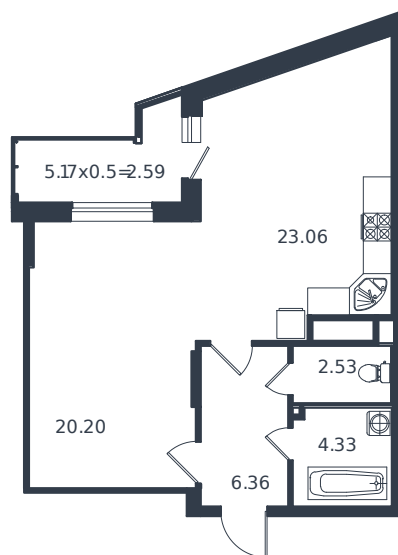

# Квартира № 136

1 этаж

1К-квартира 59.07 м<sup>2</sup>

13 212 000 ₺

Проект	Дом «Эндемик»
Номер на этаже	136
Этаж	11 из 12
Корпус	Дом
Секция	1
Заселение	2026 г.
Отделка	Готовая отделка