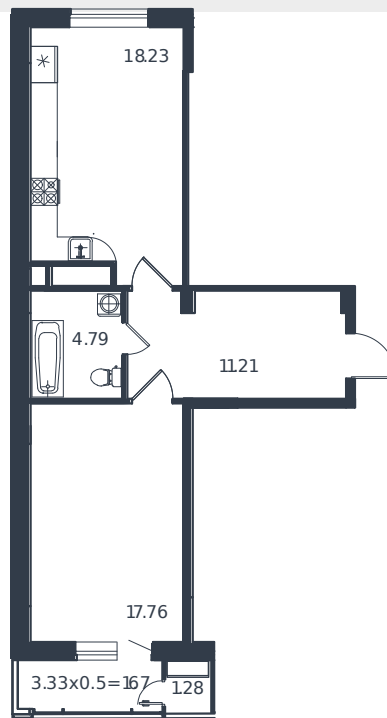

Квартира № 135

1 этаж

1К-квартира 54.94 м²

13 686 000 ₽

Проект	Дом «Эндемик»
Номер на этаже	135
Этаж	11 из 12
Корпус	Дом
Секция	1
Заселение	2026 г.
Отделка	Готовая отделка