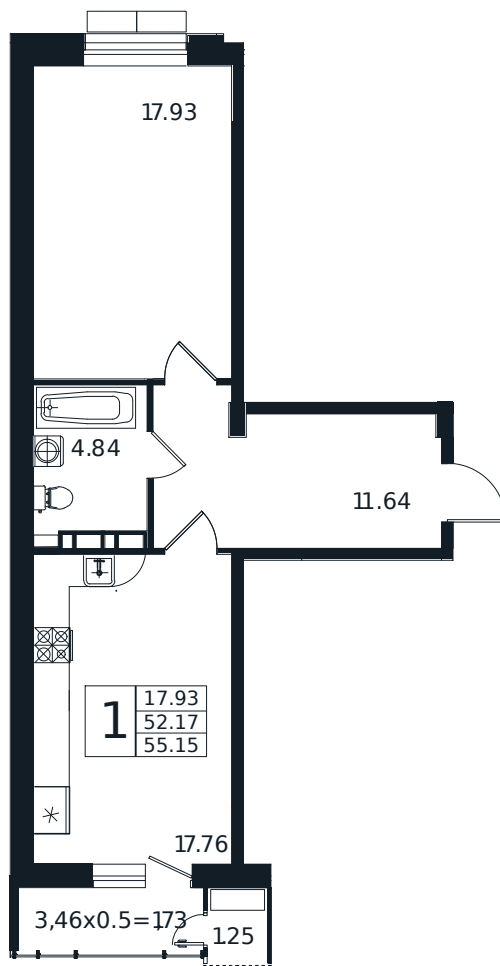

I квартал 2026 г.

Проект

Дом «Эндемик»

Номер на этаже

135

Этаж

11 из 12

Корпус

Дом

Секция

1

Заселение

I квартал 2026 г.

Отделка

Черновая

1 этаж