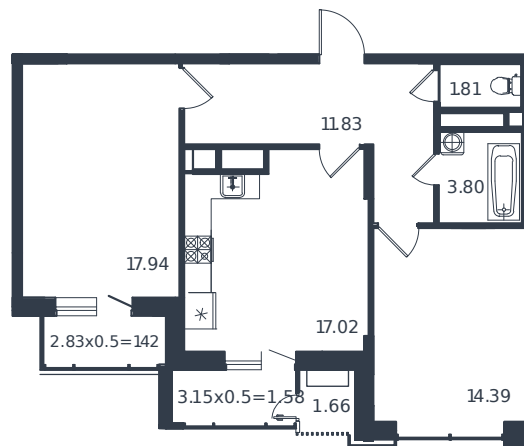

# Квартира № 134

1 этаж

2К-квартира 71.44 м<sup>2</sup>

16 054 000 ₽

Проект	Дом «Эндемик»
Номер на этаже	134
Этаж	11 из 12
Корпус	Дом
Секция	1
Заселение	2026 г.
Отделка	Готовая отделка