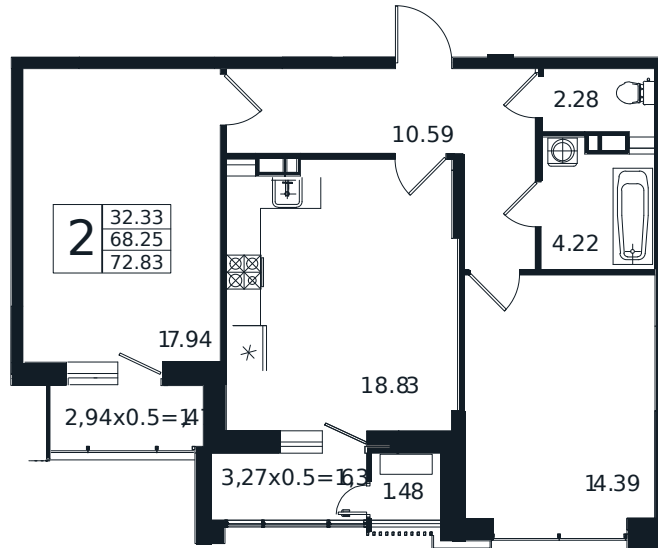

Квартира №134

2К-квартира 72.83 м²

15 605 000 Р

Жилой комплекс

Инсити

Адрес

г. Краснодар, ул. Шоссе Нефтяников, 26

Срок сдачи

I квартал 2026 г.

Проект
Номер на этаже
Этаж
Корпус
Секция
Заселение
Отделка

Дом «Эндемик»
134
11 из 12
Дом
1
I квартал 2026 г.
Черновая

1 этаж