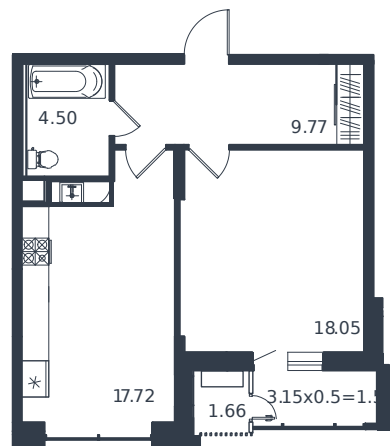

Квартира № 133

1 этаж

1К-квартира 53.28 м²

13 272 000 ₺

Проект	Дом «Эндемик»
Номер на этаже	133
Этаж	11 из 12
Корпус	Дом
Секция	1
Заселение	2026 г.
Отделка	Готовая отделка