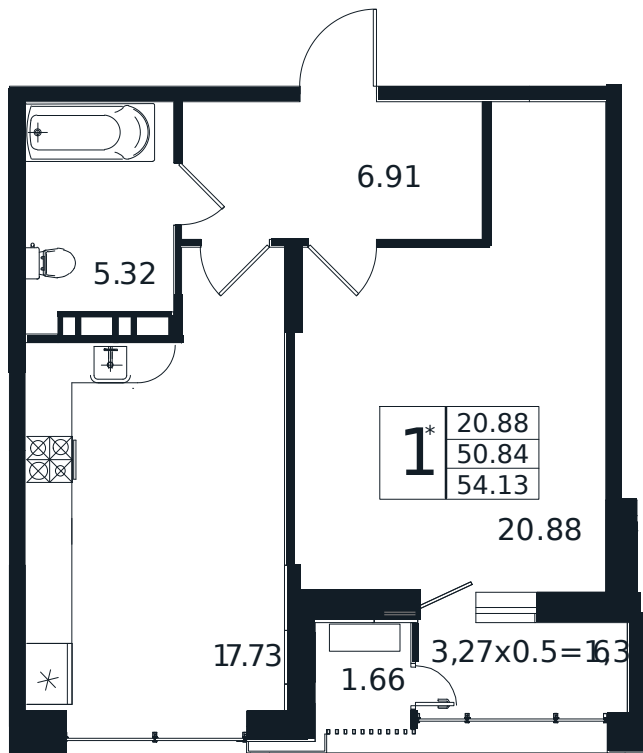

Квартира №133

1К-квартира 54.13 м²

12 863 000 Р

Жилой комплекс

Инсити

Адрес

г. Краснодар, ул. Шоссе Нефтяников, 26

Срок сдачи

I квартал 2026 г.

Проект
Номер на этаже
Этаж
Корпус
Секция
Заселение
Отделка

Дом «Эндемик»
133
11 из 12
Дом
1
I квартал 2026 г.
Черновая

1 этаж