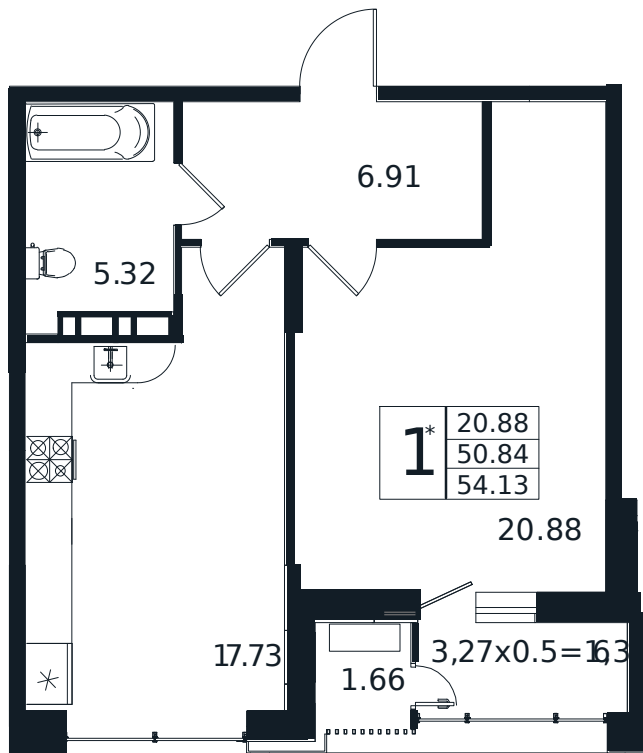

Квартира №133

1К-квартира 54.13 м²

12 862 867 Р

Жилой комплекс

Инсити

Адрес

г. Краснодар, ул. Шоссе Нефтяников, 26

Срок сдачи

I квартал 2026 г.

Проект
Номер на этаже
Этаж
Корпус
Секция
Заселение
Отделка

Дом «Эндемик»
133
11 из 12
Дом
1
I квартал 2026 г.
Черновая

1 этаж