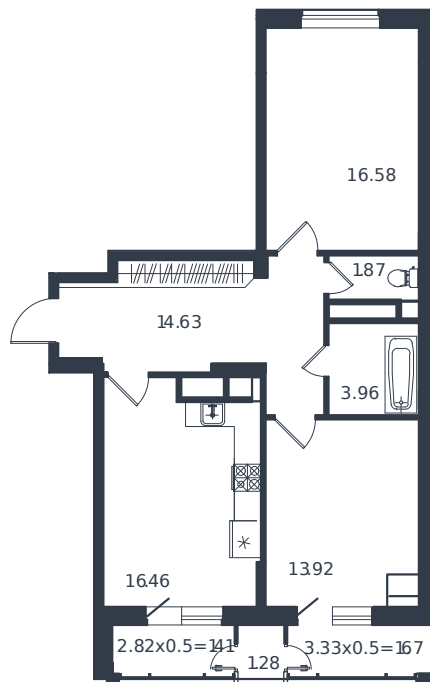

Квартира № 132

1 этаж

2К-квартира 71.78 м²

16 511 000 ₽

Проект	Дом «Эндемик»
Номер на этаже	132
Этаж	11 из 12
Корпус	Дом
Секция	1
Заселение	2026 г.
Отделка	Готовая отделка