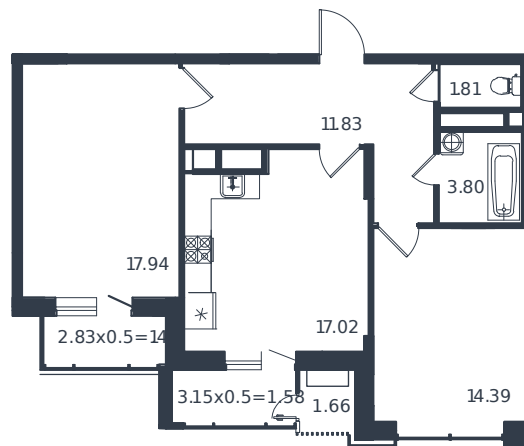

# Квартира № 128

1 этаж

2К-квартира 71.45 м<sup>2</sup>

15 979 000 ₺

Проект	Дом «Эндемик»
Номер на этаже	128
Этаж	10 из 12
Корпус	Дом
Секция	1
Заселение	2026 г.
Отделка	Готовая отделка