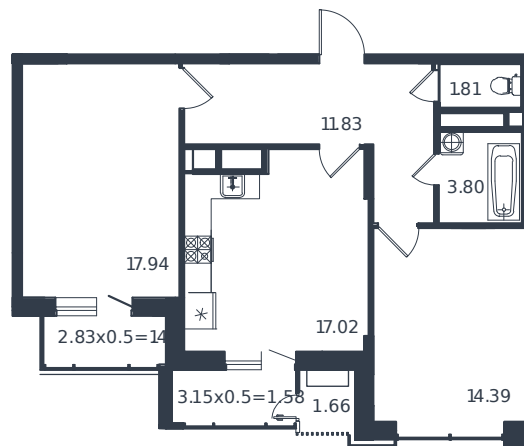

Квартира № 128

1 этаж

2К-квартира 71.45 м²

15 979 000 ₺

Проект	Дом «Эндемик»
Номер на этаже	128
Этаж	10 из 12
Корпус	Дом
Секция	1
Заселение	2026 г.
Отделка	Готовая отделка