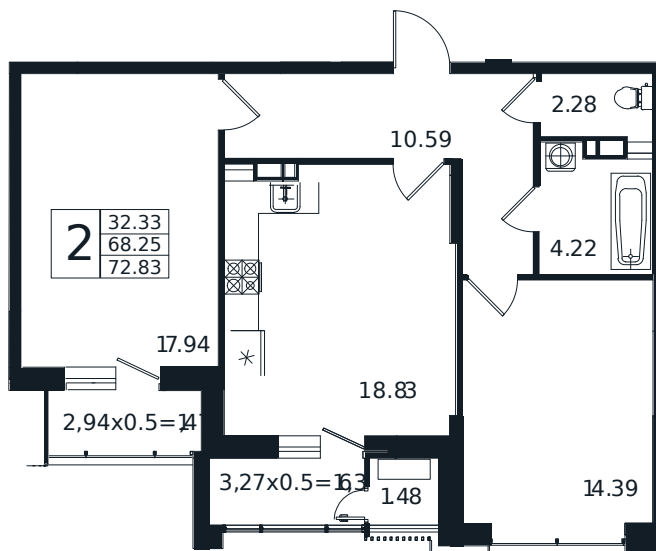

Квартира №128

2К-квартира 72.83 м²

14 834 000 Р

Жилой комплекс

Инсити

Адрес

г. Краснодар, ул. Шоссе Нефтяников, 26

Срок сдачи

I квартал 2026 г.

Проект
Номер на этаже
Этаж
Корпус
Секция
Заселение
Отделка

Дом «Эндемик»
128
10 из 12
Дом
1
I квартал 2026 г.
Черновая

1 этаж