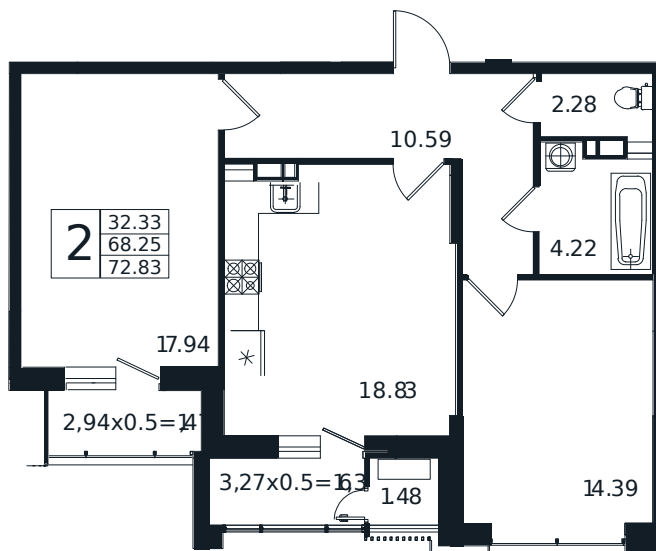

# Квартира №128

2К-квартира 72.83 м<sup>2</sup>

15 600 000 Р

Жилой комплекс

Инсити

Адрес

г. Краснодар, ул. Шоссе Нефтяников, 26

Срок сдачи

I квартал 2026 г.

Проект  
Номер на этаже  
Этаж  
Корпус  
Секция  
Заселение  
Отделка

Дом «Эндемик»  
128  
10 из 12  
Дом  
1  
I квартал 2026 г.  
Черновая

1 этаж