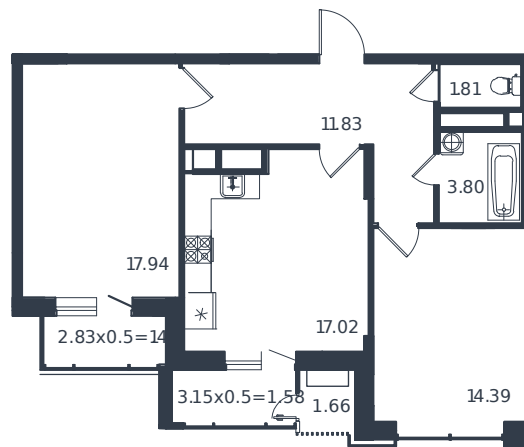

Квартира № 128

1 этаж

2К-квартира 71.45 м²

15 979 000 ₺

Проект	Дом «Эндемик»
Номер на этаже	128
Этаж	10 из 12
Корпус	Дом
Секция	1
Заселение	2026 г.
Отделка	Готовая отделка