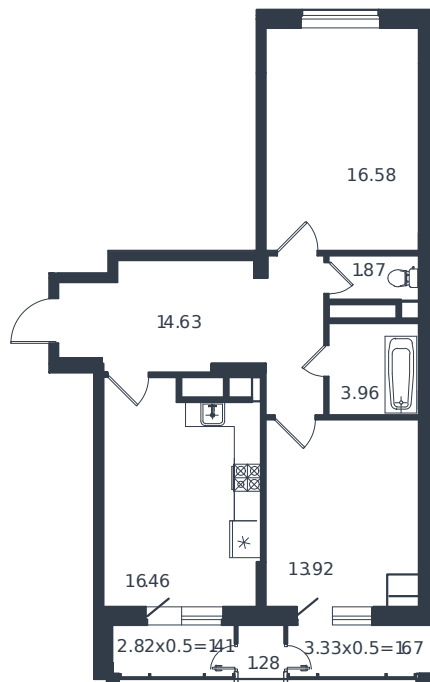

# Квартира № 126

1 этаж

2К-квартира 71.78 м<sup>2</sup>

16 435 000 ₺

Проект	Дом «Эндемик»
Номер на этаже	126
Этаж	10 из 12
Корпус	Дом
Секция	1
Заселение	2026 г.
Отделка	Готовая отделка