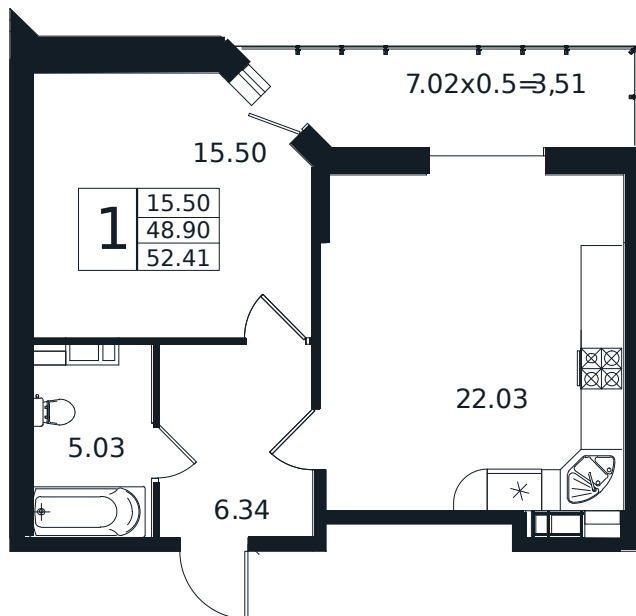

Квартира №125

1К-квартира 52.41 м²

11 593 000 ₽

Жилой комплекс

Инсити

Адрес

г. Краснодар, ул. Шоссе Нефтяников, 26

Срок сдачи

I квартал 2026 г.

Проект
Номер на этаже
Этаж
Корпус
Секция
Заселение
Отделка

Дом «Эндемик»
125
10 из 12
Дом
1
I квартал 2026 г.
Черновая

1 этаж