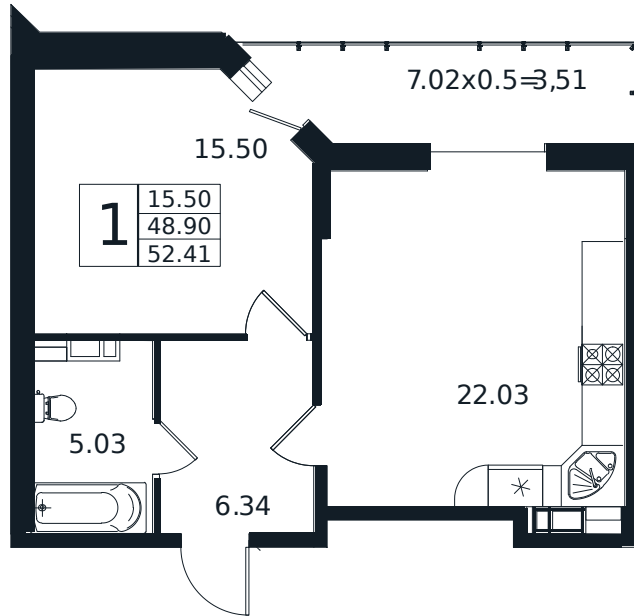

Квартира №125

1К-квартира 52.41 м²

11 593 000 ₽

Жилой комплекс

Инсити

Адрес

г. Краснодар, ул. Шоссе Нефтяников, 26

Срок сдачи

I квартал 2026 г.

Проект
Номер на этаже
Этаж
Корпус
Секция
Заселение
Отделка

Дом «Эндемик»
125
10 из 12
Дом
1
I квартал 2026 г.
Черновая

1 этаж