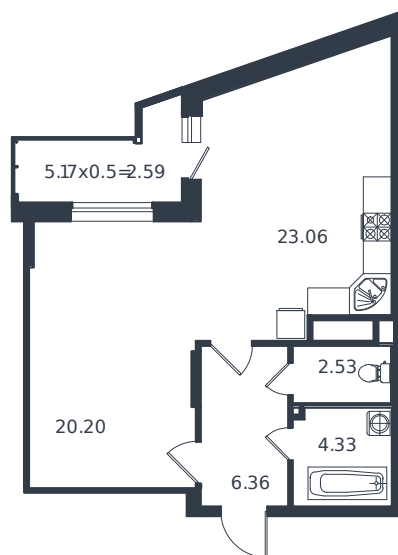

# Квартира № 112

1 этаж

1К-квартира 59.07 м<sup>2</sup>

13 149 000 ₹

Проект	Дом «Эндемик»
Номер на этаже	112
Этаж	7 из 12
Корпус	Дом
Секция	1
Заселение	2026 г.
Отделка	Готовая отделка