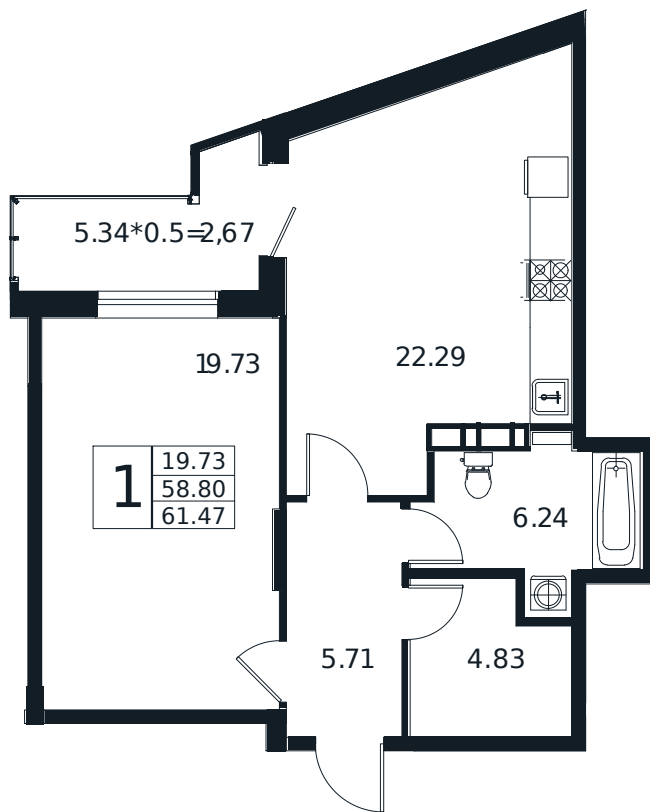

Квартира № 112

1К-квартира 61.47 м²

13 125 000 ₹

Жилой комплекс

Инсити

Адрес

г. Краснодар, ул. Шоссе Нефтяников, 26

Срок сдачи

I квартал 2026 г.

Проект
Номер на этаже
Этаж
Корпус
Секция
Заселение
Отделка

Дом «Эндемик»
112
7 из 12
Дом
1
I квартал 2026 г.
Черновая

1 этаж