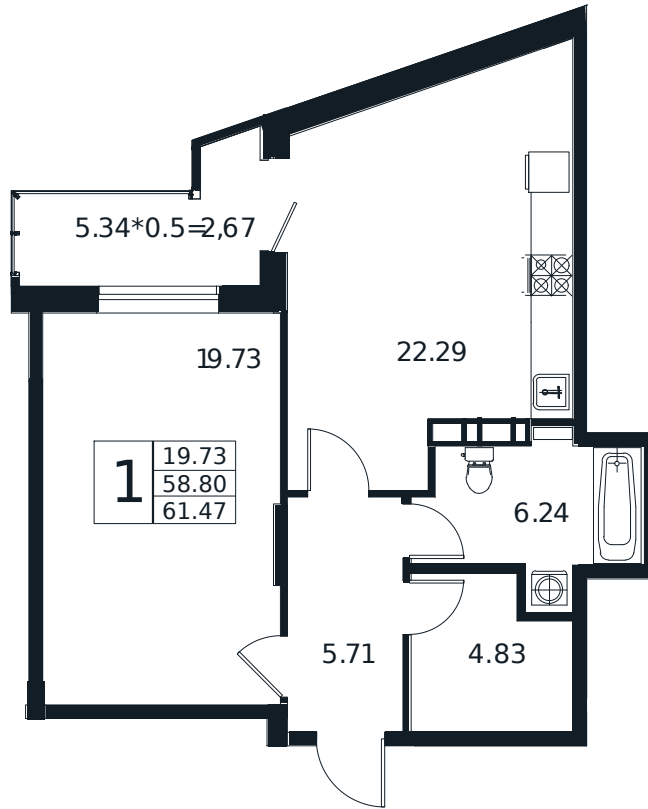

Квартира № 118

1К-квартира 61.47 м²

13 065 000 Р

Жилой комплекс

Инсити

Адрес

г. Краснодар, ул. Шоссе Нефтяников, 26

Срок сдачи

I квартал 2026 г.

Проект
Номер на этаже
Этаж
Корпус
Секция
Заселение
Отделка

Дом «Эндемик»
118
8 из 12
Дом
1
I квартал 2026 г.
Черновая

1 этаж