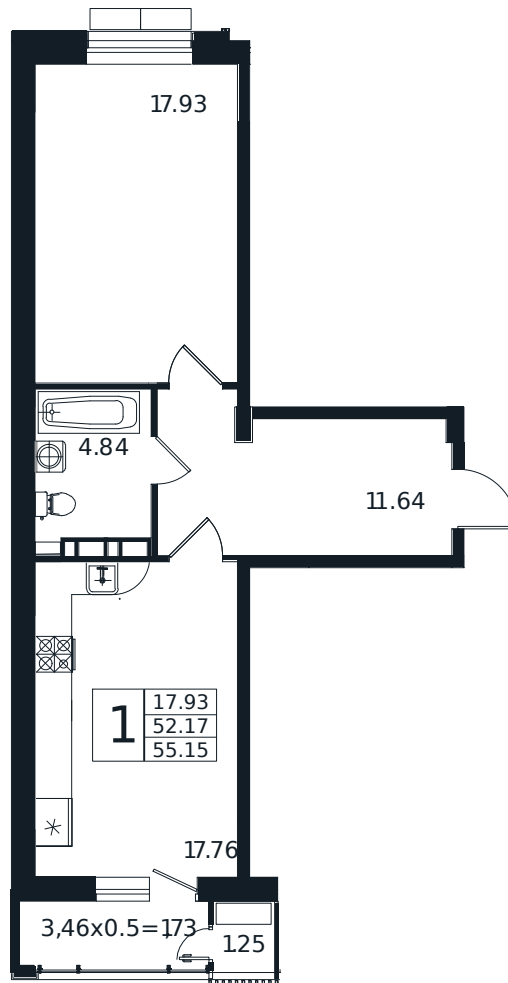

Квартира № 105

1К-квартира 55.15 м²

12 929 000 Р

Жилой комплекс

Инсити

Адрес

г. Краснодар, ул. Шоссе Нефтяников, 26

Срок сдачи

I квартал 2026 г.

Проект
Номер на этаже
Этаж
Корпус
Секция
Заселение
Отделка

Дом «Эндемик»
105
6 из 12
Дом
1
I квартал 2026 г.
Черновая

1 этаж