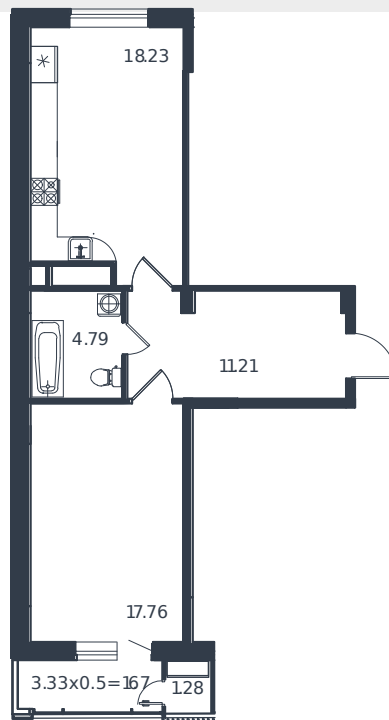

Квартира № 105

1 этаж

1К-квартира 54.94 м²

13 686 000 ₽

Проект	Дом «Эндемик»
Номер на этаже	105
Этаж	6 из 12
Корпус	Дом
Секция	1
Заселение	2026 г.
Отделка	Готовая отделка