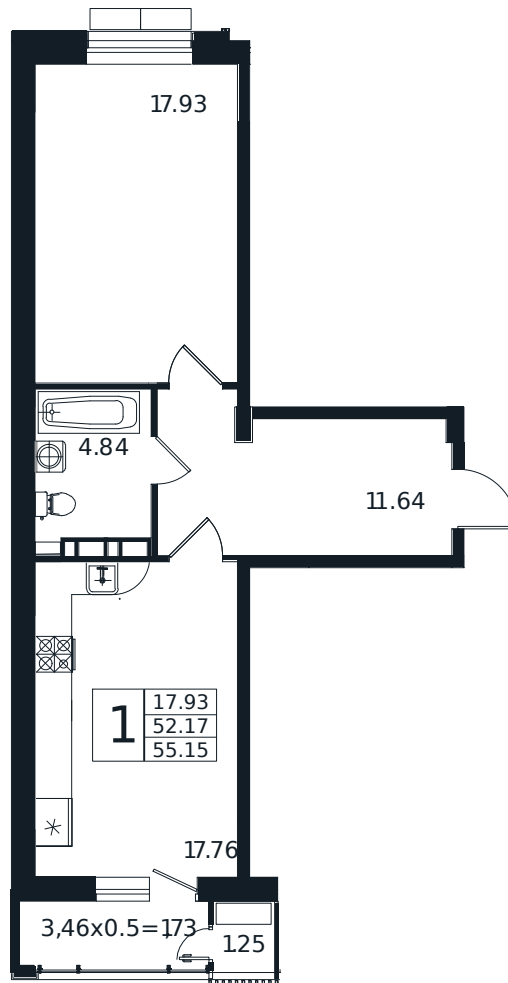

Квартира № 111

1К-квартира 55.15 м²

12 965 000 Р

Жилой комплекс

Инсити

Адрес

г. Краснодар, ул. Шоссе Нефтяников, 26

Срок сдачи

I квартал 2026 г.

Проект
Номер на этаже
Этаж
Корпус
Секция
Заселение
Отделка

Дом «Эндемик»
111
7 из 12
Дом
1
I квартал 2026 г.
Черновая

1 этаж