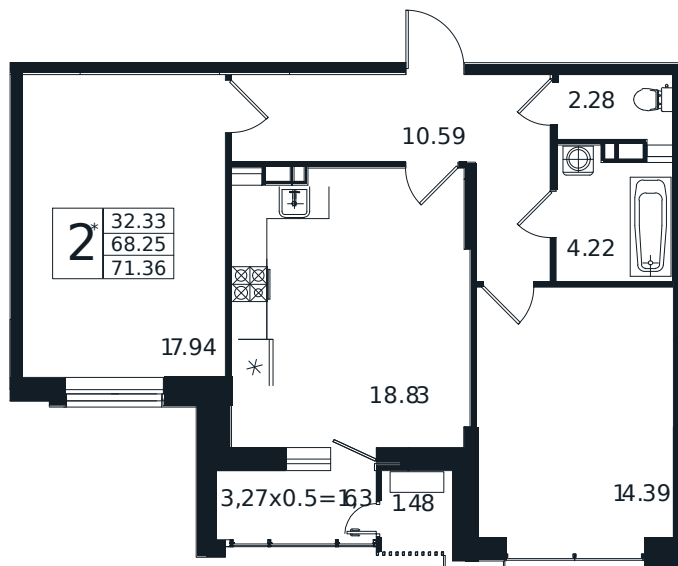

Квартира №104

2К-квартира 71.36 м²

15 322 000 ₽

Жилой комплекс

Инсити

Адрес

г. Краснодар, ул. Шоссе Нефтяников, 26

Срок сдачи

I квартал 2026 г.

Проект
Номер на этаже
Этаж
Корпус
Секция
Заселение
Отделка

Дом «Эндемик»
104
6 из 12
Дом
1
I квартал 2026 г.
Черновая

1 этаж