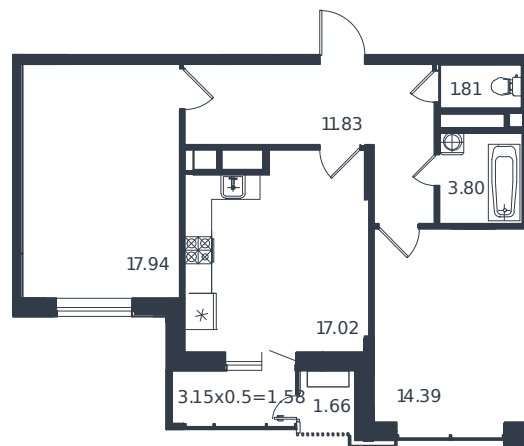

# Квартира № 104

1 этаж

2К-квартира 70.03 м<sup>2</sup>

15 663 000 ₺

Проект	Дом «Эндемик»
Номер на этаже	104
Этаж	6 из 12
Корпус	Дом
Секция	1
Заселение	2026 г.
Отделка	Готовая отделка