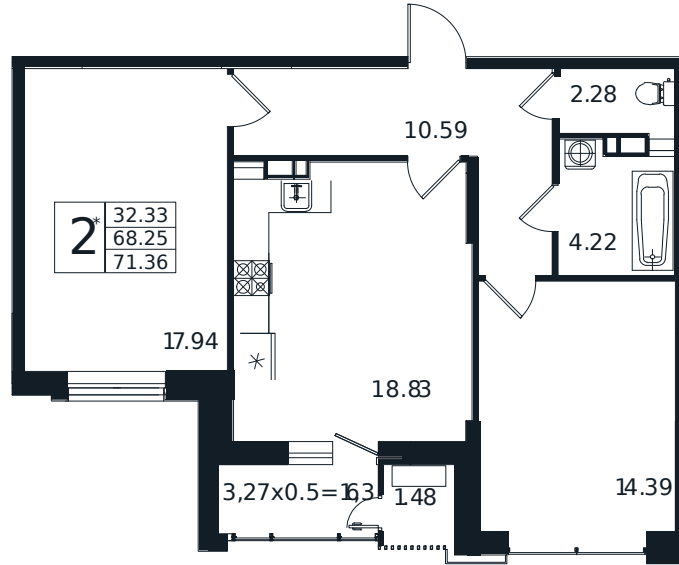

# Квартира №104

2К-квартира 71.36 м<sup>2</sup>

15 249 000 Р

Жилой комплекс

Инсити

Адрес

г. Краснодар, ул. Шоссе Нефтяников, 26

Срок сдачи

I квартал 2026 г.

Проект  
Номер на этаже  
Этаж  
Корпус  
Секция  
Заселение  
Отделка

Дом «Эндемик»  
104  
6 из 12  
Дом  
1  
I квартал 2026 г.  
Черновая

1 этаж