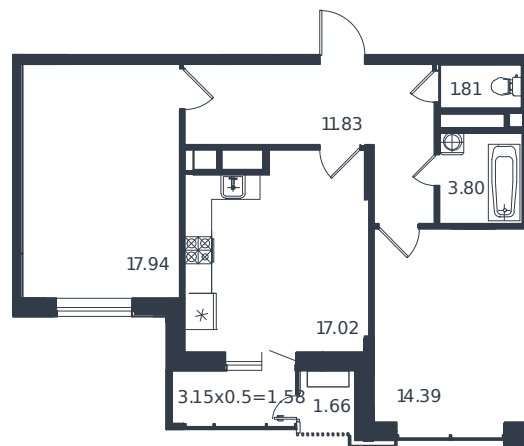

# Квартира № 110

1 этаж

2К-квартира 70.03 м<sup>2</sup>

15 663 000 ₺

Проект	Дом «Эндемик»
Номер на этаже	110
Этаж	7 из 12
Корпус	Дом
Секция	1
Заселение	2026 г.
Отделка	Готовая отделка