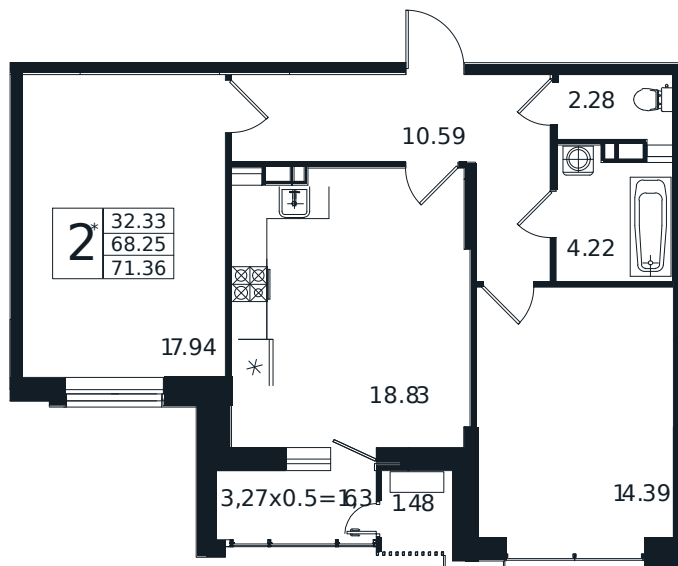

# Квартира № 110

2К-квартира 71.36 м<sup>2</sup>

15 226 000 ₽

Жилой комплекс

Инсити

Адрес

г. Краснодар, ул. Шоссе Нефтяников, 26

Срок сдачи

I квартал 2026 г.

Проект  
Номер на этаже  
Этаж  
Корпус  
Секция  
Заселение  
Отделка

Дом «Эндемик»  
110  
7 из 12  
Дом  
1  
I квартал 2026 г.  
Черновая

1 этаж