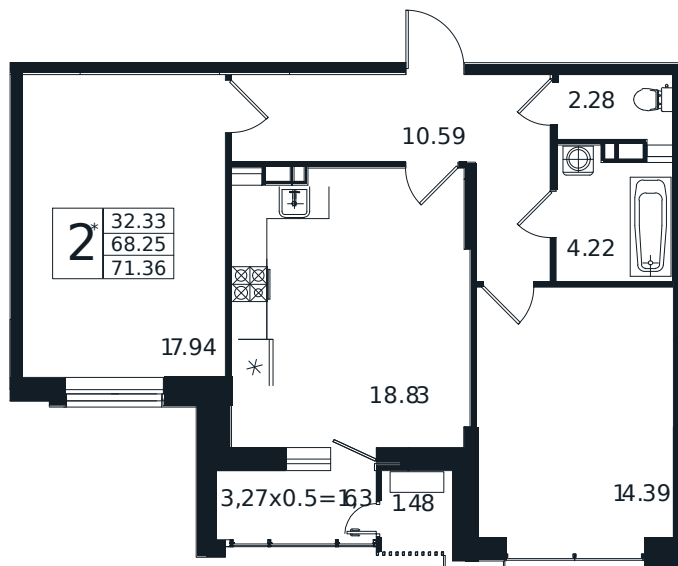

Квартира № 116

2К-квартира 71.36 м²

15 249 000 Р

Жилой комплекс

Инсити

Адрес

г. Краснодар, ул. Шоссе Нефтяников, 26

Срок сдачи

I квартал 2026 г.

Проект
Номер на этаже
Этаж
Корпус
Секция
Заселение
Отделка

Дом «Эндемик»
116
8 из 12
Дом
1
I квартал 2026 г.
Черновая

1 этаж