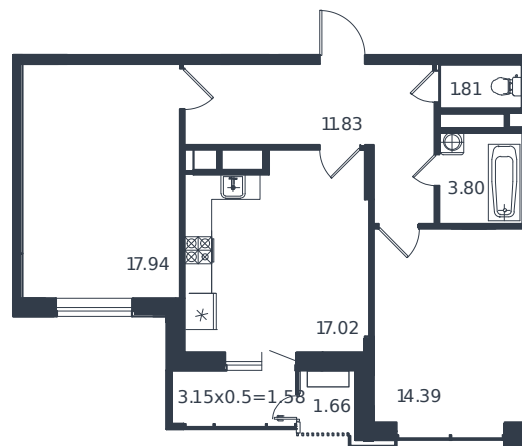

Квартира № 116

1 этаж

2К-квартира 70.03 м²

15 663 000 ₹

Проект	Дом «Эндемик»
Номер на этаже	116
Этаж	8 из 12
Корпус	Дом
Секция	1
Заселение	2026 г.
Отделка	Готовая отделка

+7(861)210-35-75

ИНСИТИ
ДЕВЕЛОПМЕНТ