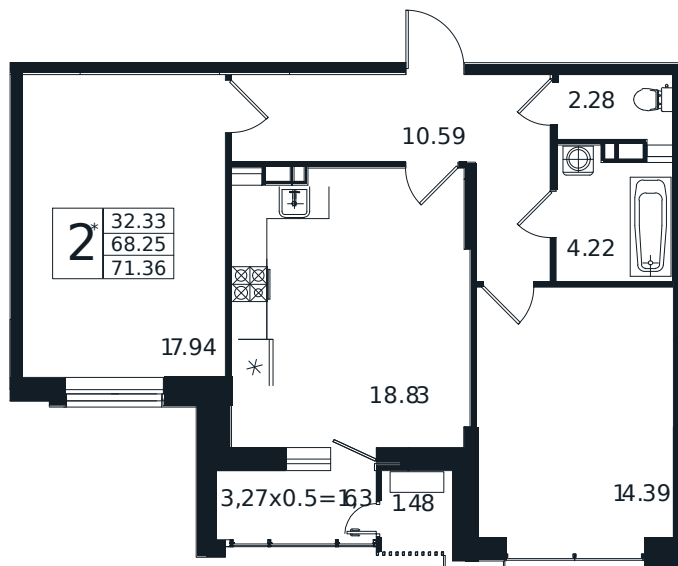

Квартира № 116

2К-квартира 71.36 м²

15 215 000 ₽

Жилой комплекс

Инсити

Адрес

г. Краснодар, ул. Шоссе Нефтяников, 26

Срок сдачи

I квартал 2026 г.

Проект
Номер на этаже
Этаж
Корпус
Секция
Заселение
Отделка

Дом «Эндемик»
116
8 из 12
Дом
1
I квартал 2026 г.
Черновая

1 этаж