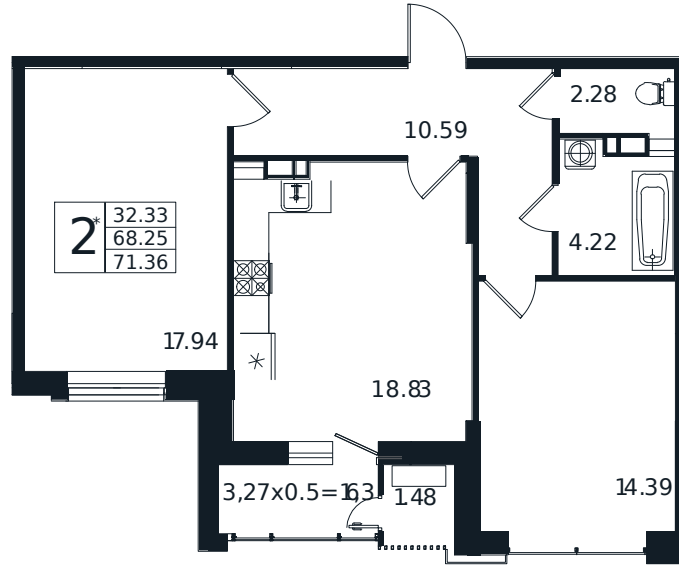

# Квартира №122

2К-квартира 71.36 м<sup>2</sup>

15 247 000 ₽

Жилой комплекс

Инсити

Адрес

г. Краснодар, ул. Шоссе Нефтяников, 26

Срок сдачи

I квартал 2026 г.

Проект  
Номер на этаже  
Этаж  
Корпус  
Секция  
Заселение  
Отделка

Дом «Эндемик»  
122  
9 из 12  
Дом  
1  
I квартал 2026 г.  
Черновая

1 этаж