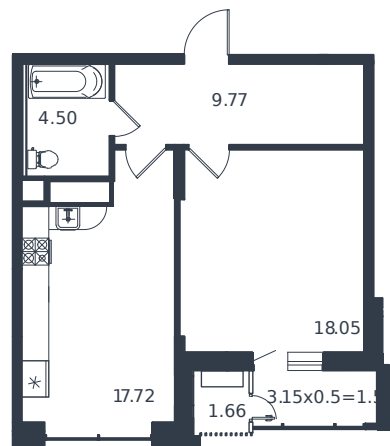

# Квартира № 103

1 этаж

1К-квартира 53.28 м<sup>2</sup>

13 272 000 ₹

Проект	Дом «Эндемик»
Номер на этаже	103
Этаж	6 из 12
Корпус	Дом
Секция	1
Заселение	2026 г.
Отделка	Готовая отделка