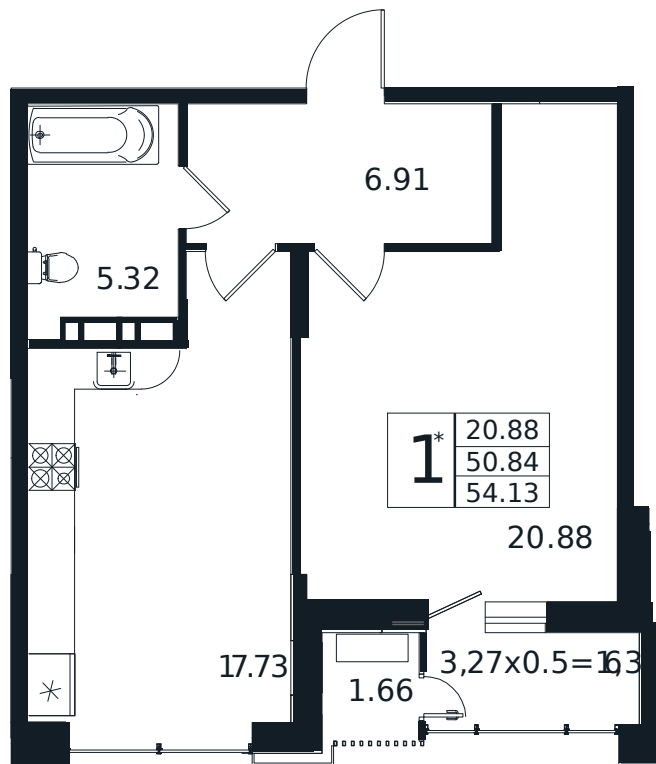

Квартира № 103

1К-квартира 54.13 м²

12 899 000 Р

Жилой комплекс

Инсити

Адрес

г. Краснодар, ул. Шоссе Нефтяников, 26

Срок сдачи

I квартал 2026 г.

Проект
Номер на этаже
Этаж
Корпус
Секция
Заселение
Отделка

Дом «Эндемик»
103
6 из 12
Дом
1
I квартал 2026 г.
Черновая

1 этаж