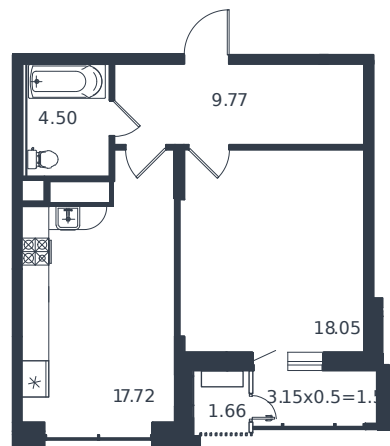

Квартира № 103

1 этаж

1К-квартира 53.28 м²

13 272 000 ₽

Проект	Дом «Эндемик»
Номер на этаже	103
Этаж	6 из 12
Корпус	Дом
Секция	1
Заселение	2026 г.
Отделка	Готовая отделка