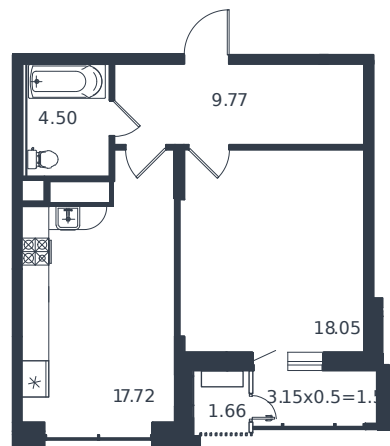

# Квартира № 109

1 этаж

1К-квартира 53.28 м<sup>2</sup>

13 272 000 ₺

Проект	Дом «Эндемик»
Номер на этаже	109
Этаж	7 из 12
Корпус	Дом
Секция	1
Заселение	2026 г.
Отделка	Готовая отделка