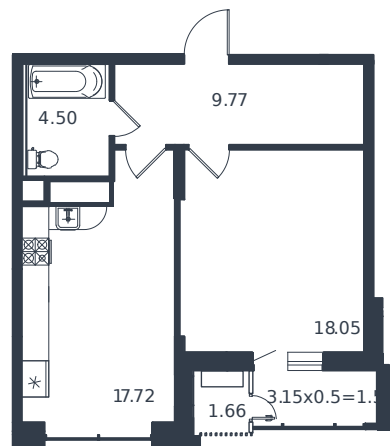

# Квартира № 121

1 этаж

1К-квартира 53.28 м<sup>2</sup>

13 272 000 ₺

Проект	Дом «Эндемик»
Номер на этаже	121
Этаж	9 из 12
Корпус	Дом
Секция	1
Заселение	2026 г.
Отделка	Готовая отделка