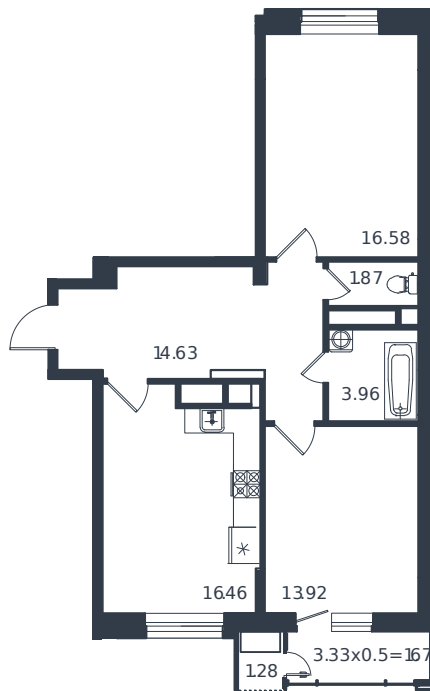

Квартира № 102

1 этаж

2К-квартира 70.37 м²

16 112 000 ₽

Проект	Дом «Эндемик»
Номер на этаже	102
Этаж	6 из 12
Корпус	Дом
Секция	1
Заселение	2026 г.
Отделка	Готовая отделка