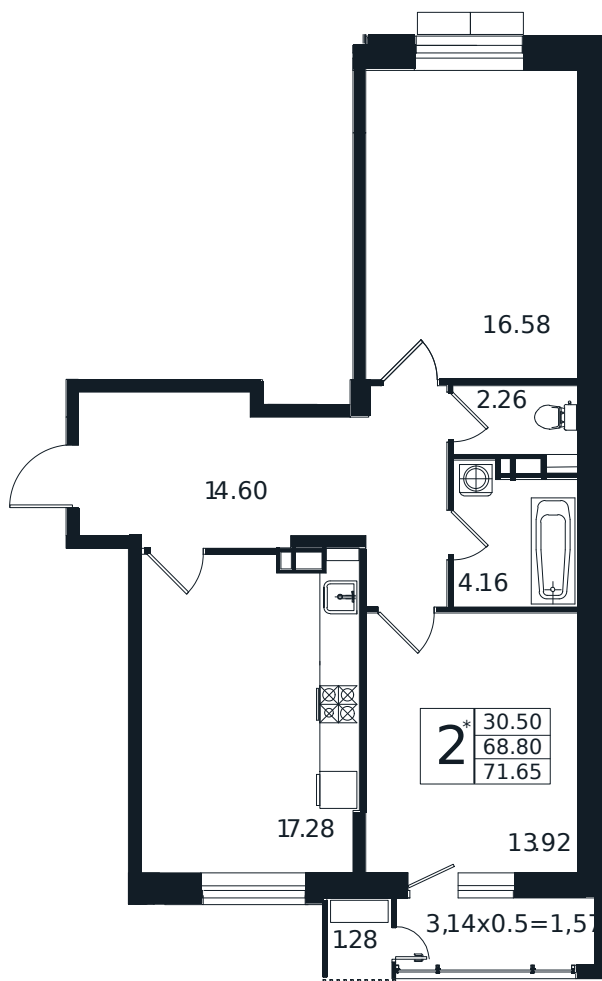

# Квартира №102

2К-квартира 71.65 м<sup>2</sup>

15 536 000 Р

Жилой комплекс

Инсити

Адрес

г. Краснодар, ул. Шоссе Нефтяников, 26

Срок сдачи

I квартал 2026 г.

Проект  
Номер на этаже  
Этаж  
Корпус  
Секция  
Заселение  
Отделка

Дом «Эндемик»  
102  
6 из 12  
Дом  
1  
I квартал 2026 г.  
Черновая

1 этаж