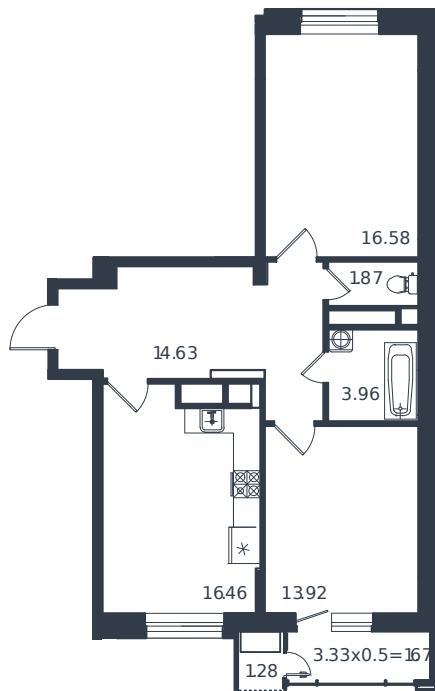

Квартира № 102

1 этаж

2К-квартира 70.37 м²

16 112 000 ₽

Проект	Дом «Эндемик»
Номер на этаже	102
Этаж	6 из 12
Корпус	Дом
Секция	1
Заселение	2026 г.
Отделка	Готовая отделка