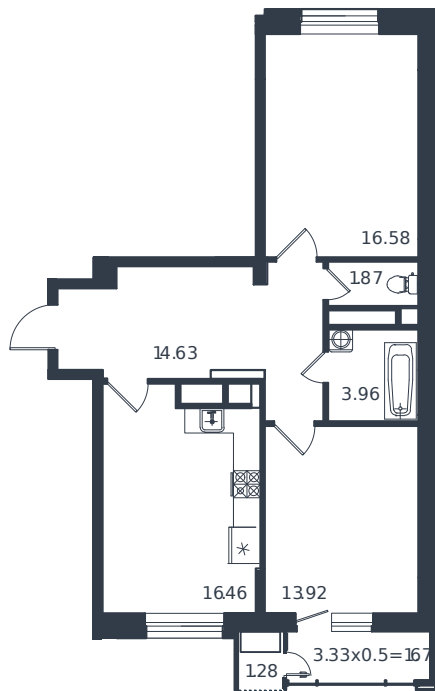

Квартира № 108

1 этаж

2К-квартира 70.37 м²

16 112 000 ₽

Проект	Дом «Эндемик»
Номер на этаже	108
Этаж	7 из 12
Корпус	Дом
Секция	1
Заселение	2026 г.
Отделка	Готовая отделка