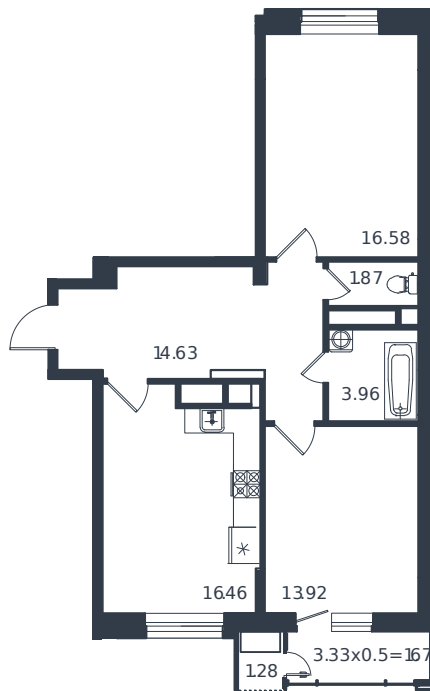

# Квартира № 108

1 этаж

2К-квартира 70.37 м<sup>2</sup>

16 112 000 ₽

Проект	Дом «Эндемик»
Номер на этаже	108
Этаж	7 из 12
Корпус	Дом
Секция	1
Заселение	2026 г.
Отделка	Готовая отделка