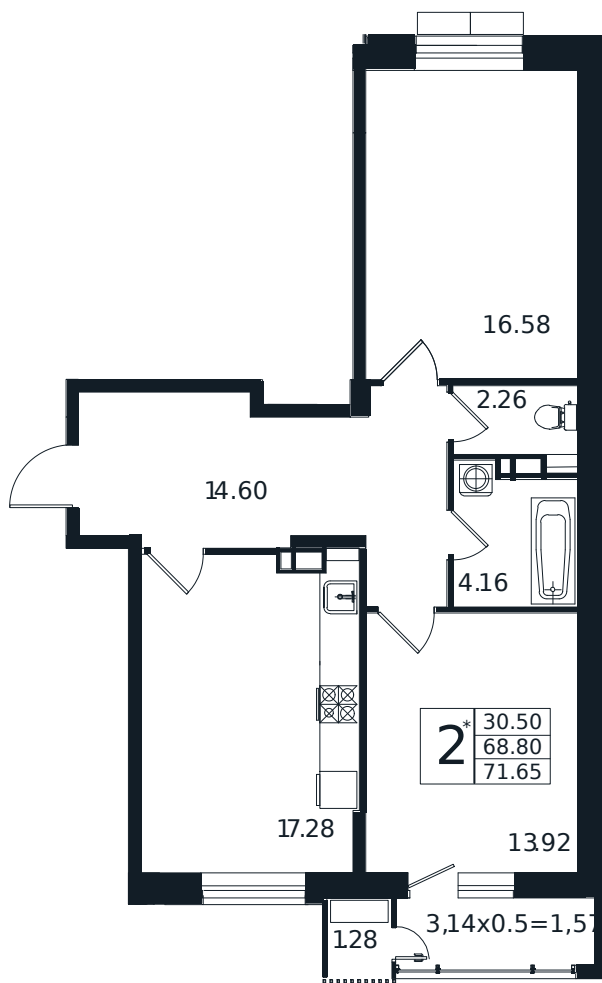

Квартира № 108

2К-квартира 71.65 м²

15 471 000 ₪

Жилой комплекс

Инсити

Адрес

г. Краснодар, ул. Шоссе Нефтяников, 26

Срок сдачи

I квартал 2026 г.

Проект

Дом «Эндемик»

Номер на этаже

108

Этаж

7 из 12

Корпус

Дом

Секция

1

Заселение

I квартал 2026 г.

Отделка

Черновая

1 этаж