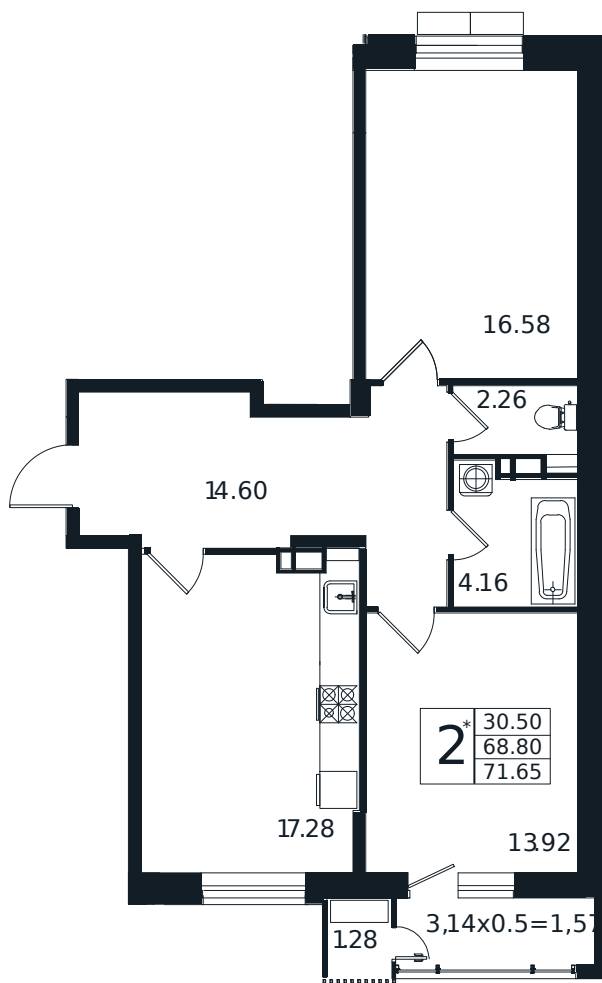

Квартира № 108

2К-квартира 71.65 м²

15 678 000 Р

Жилой комплекс

Инсити

Адрес

г. Краснодар, ул. Шоссе Нефтяников, 26

Срок сдачи

I квартал 2026 г.

Проект

Дом «Эндемик»

Номер на этаже

108

Этаж

7 из 12

Корпус

Дом

Секция

1

Заселение

I квартал 2026 г.

Отделка

Черновая

1 этаж