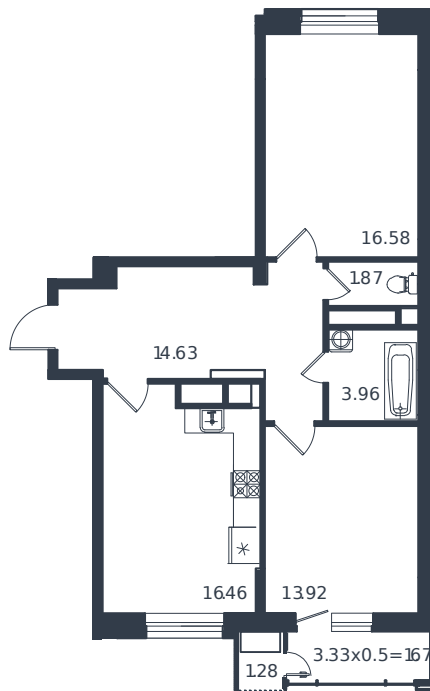

# Квартира № 120

1 этаж

2К-квартира 70.37 м<sup>2</sup>

16 112 000 ₽

Проект	Дом «Эндемик»
Номер на этаже	120
Этаж	9 из 12
Корпус	Дом
Секция	1
Заселение	2026 г.
Отделка	Готовая отделка