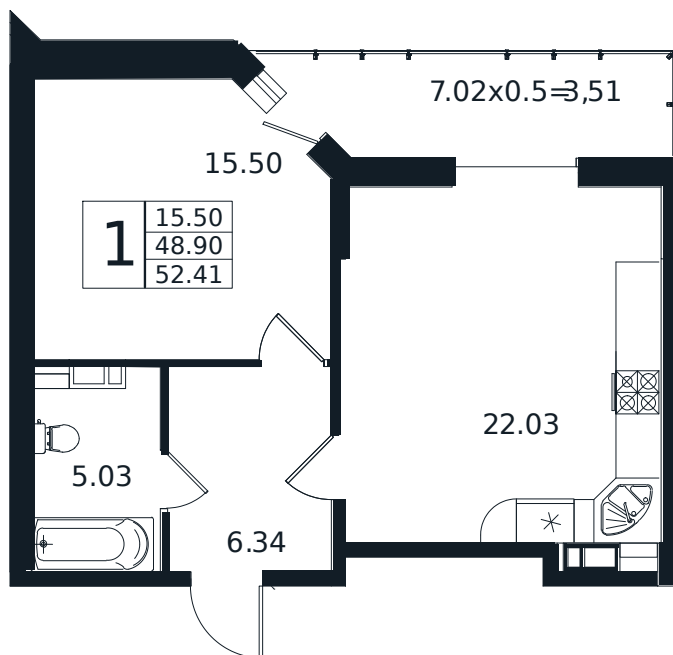

# Квартира № 113

1К-квартира 52.41 м<sup>2</sup>

11 582 000 ₽

Жилой комплекс

Инсита

Адрес

г. Краснодар, ул. Шоссе Нефтяников, 26

Срок сдачи

I квартал 2026 г.

Проект  
Номер на этаже  
Этаж  
Корпус  
Секция  
Заселение  
Отделка

Дом «Эндемик»  
113  
8 из 12  
Дом  
1  
I квартал 2026 г.  
Черновая

1 этаж