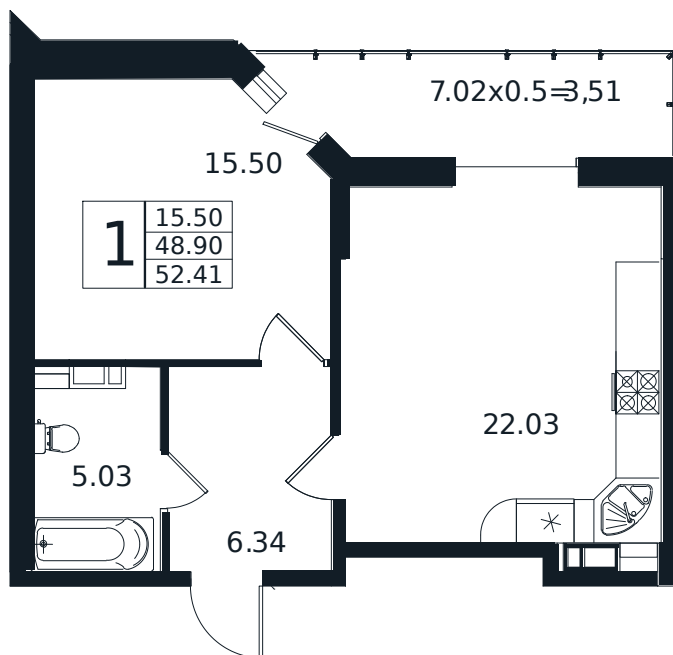

# Квартира № 119

1К-квартира 52.41 м<sup>2</sup>

11 582 000 ₽

Жилой комплекс

Инсити

Адрес

г. Краснодар, ул. Шоссе Нефтяников, 26

Срок сдачи

I квартал 2026 г.

Проект  
Номер на этаже  
Этаж  
Корпус  
Секция  
Заселение  
Отделка

Дом «Эндемик»  
119  
9 из 12  
Дом  
1  
I квартал 2026 г.  
Черновая

1 этаж