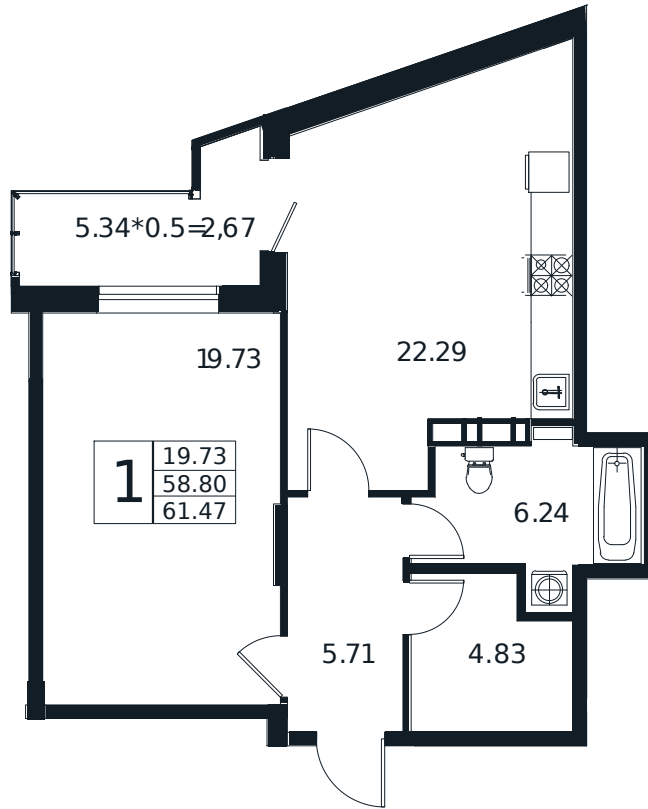

Квартира №100

1К-квартира 61.47 м²

13 065 000 Р

Жилой комплекс

Инсити

Адрес

г. Краснодар, ул. Шоссе Нефтяников, 26

Срок сдачи

I квартал 2026 г.

Проект
Номер на этаже
Этаж
Корпус
Секция
Заселение
Отделка

Дом «Эндемик»
100
5 из 12
Дом
1
I квартал 2026 г.
Черновая

1 этаж