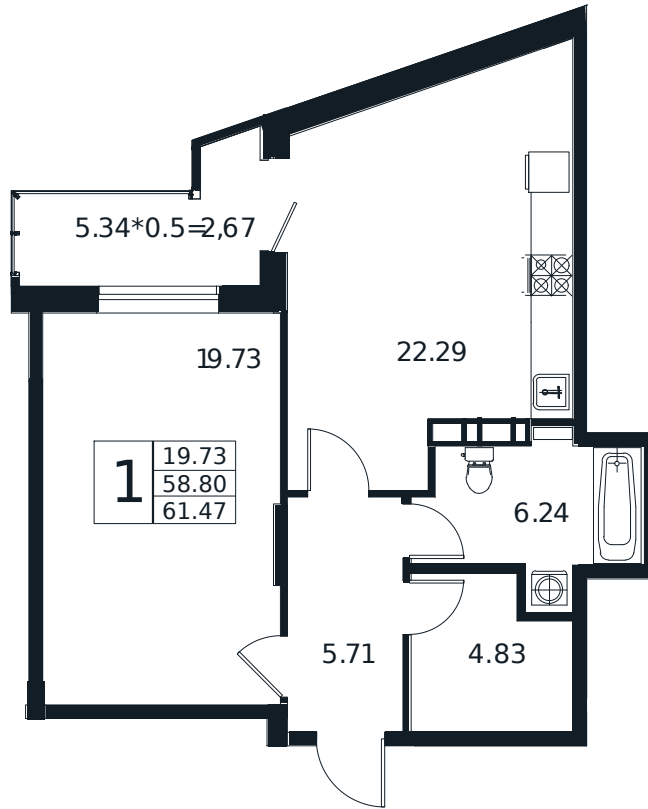

Квартира № 100

1К-квартира 61.47 м²

13 104 000 ₽

Жилой комплекс

Инсити

Адрес

г. Краснодар, ул. Шоссе Нефтяников, 26

Срок сдачи

I квартал 2026 г.

Проект
Номер на этаже
Этаж
Корпус
Секция
Заселение
Отделка

Дом «Эндемик»
100
5 из 12
Дом
1
I квартал 2026 г.
Черновая

1 этаж