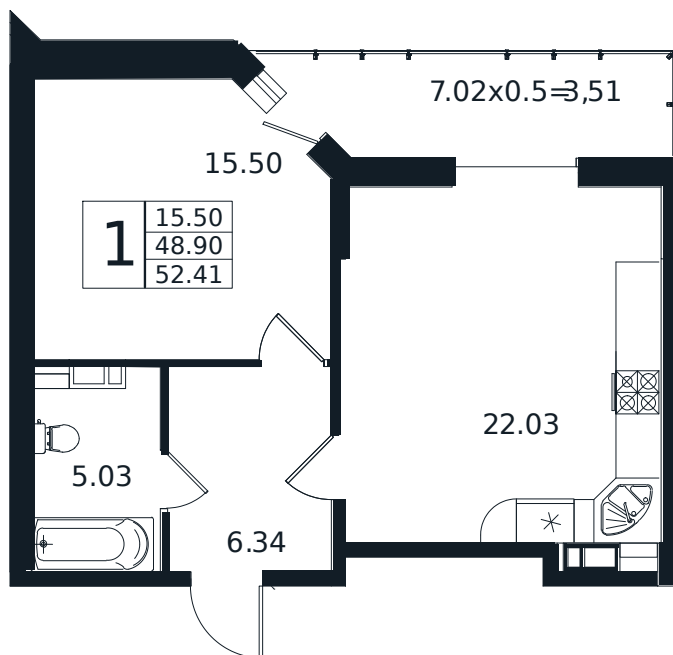

Квартира № 95

1К-квартира 52.41 м²

11 505 000 ₽

Жилой комплекс

Инсити

Адрес

г. Краснодар, ул. Шоссе Нефтяников, 26

Срок сдачи

I квартал 2026 г.

Проект
Номер на этаже
Этаж
Корпус
Секция
Заселение
Отделка

Дом «Эндемик»
95
5 из 12
Дом
1
I квартал 2026 г.
Черновая

1 этаж