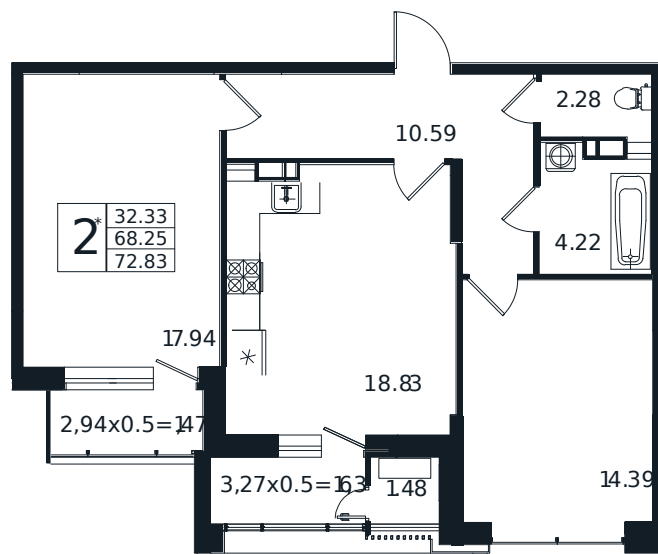

Квартира № 92

2К-квартира 72.83 м²

15 626 000 Р

Жилой комплекс

Инсити

Адрес

г. Краснодар, ул. Шоссе Нефтяников, 26

Срок сдачи

I квартал 2026 г.

Проект
Номер на этаже
Этаж
Корпус
Секция
Заселение
Отделка

Дом «Эндемик»
92
4 из 12
Дом
1
I квартал 2026 г.
Черновая

1 этаж