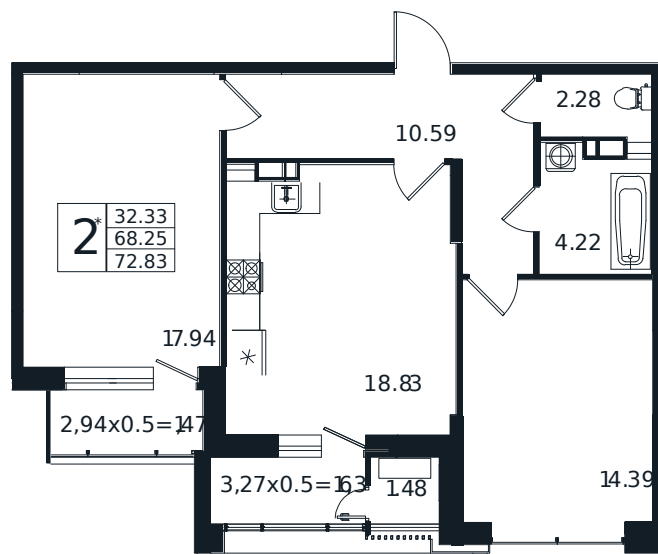

Квартира № 92

2К-квартира 72.83 м²

15 600 000 Р

Жилой комплекс

Инсити

Адрес

г. Краснодар, ул. Шоссе Нефтяников, 26

Срок сдачи

I квартал 2026 г.

Проект
Номер на этаже
Этаж
Корпус
Секция
Заселение
Отделка

Дом «Эндемик»
92
4 из 12
Дом
1
I квартал 2026 г.
Черновая

1 этаж