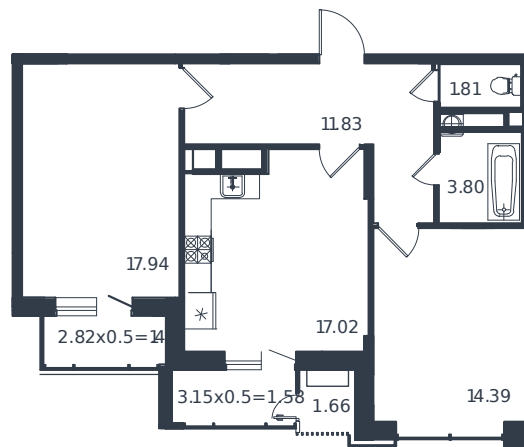

# Квартира № 92

1 этаж

2К-квартира 71.44 м<sup>2</sup>

15 978 000 ₺

Проект	Дом «Эндемик»
Номер на этаже	92
Этаж	4 из 12
Корпус	Дом
Секция	1
Заселение	2026 г.
Отделка	Готовая отделка