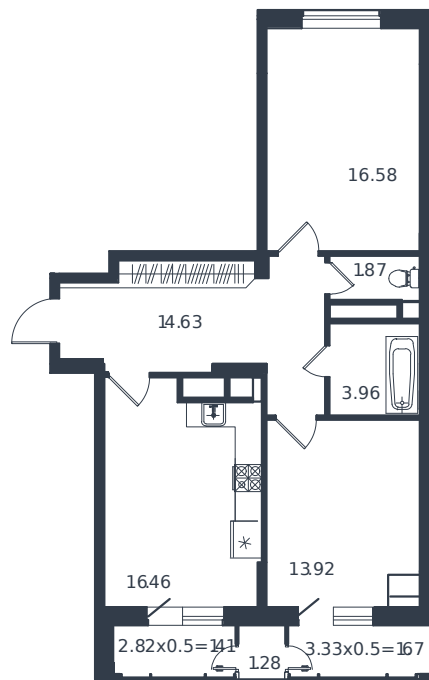

# Квартира № 90

1 этаж

2К-квартира 71.78 м<sup>2</sup>

16 435 000 ₺

Проект	Дом «Эндемик»
Номер на этаже	90
Этаж	4 из 12
Корпус	Дом
Секция	1
Заселение	2026 г.
Отделка	Готовая отделка