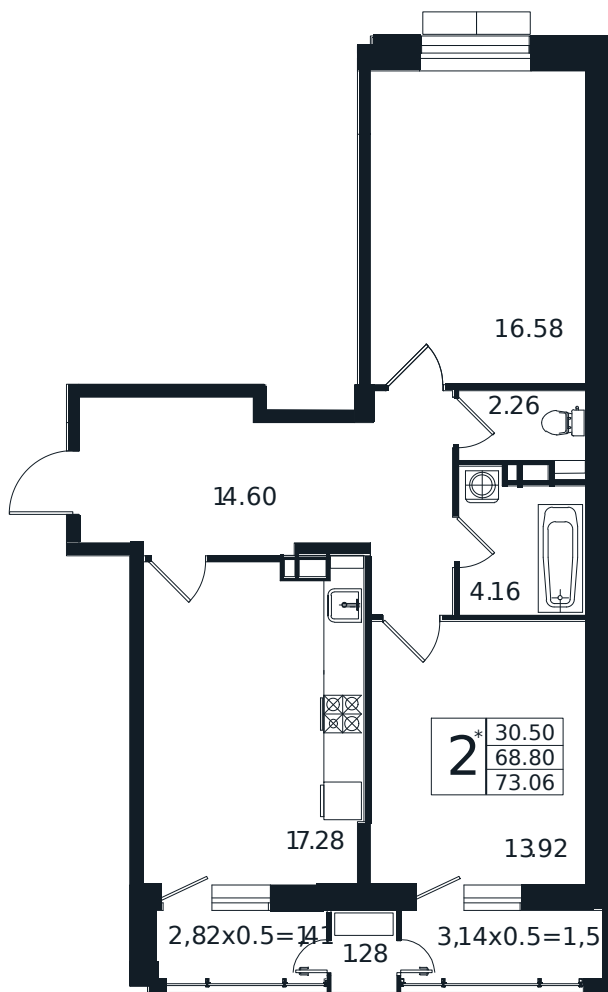

Квартира № 90

2К-квартира 73.06 м²

15 825 000 Р

Жилой комплекс

Инсити

Адрес

г. Краснодар, ул. Шоссе Нефтяников, 26

Срок сдачи

I квартал 2026 г.

Проект

Дом «Эндемик»

Номер на этаже

90

Этаж

4 из 12

Корпус

Дом

Секция

1

Заселение

I квартал 2026 г.

Отделка

Черновая

1 этаж