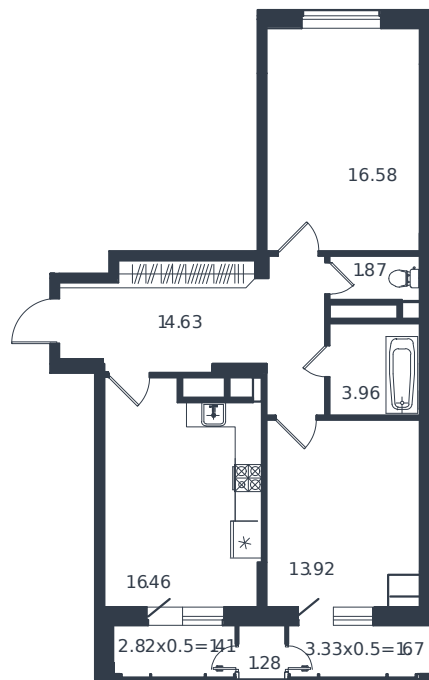

# Квартира № 90

1 этаж

2К-квартира 71.78 м²

16 435 000 ₺

Проект	Дом «Эндемик»
Номер на этаже	90
Этаж	4 из 12
Корпус	Дом
Секция	1
Заселение	2026 г.
Отделка	Готовая отделка