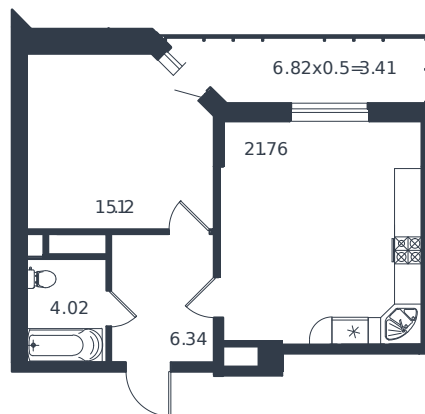

# Квартира № 89

1 этаж

1К-квартира 50.65 м<sup>2</sup>

11 704 000 ₪

Проект	Дом «Эндемик»
Номер на этаже	89
Этаж	4 из 12
Корпус	Дом
Секция	1
Заселение	2026 г.
Отделка	Готовая отделка