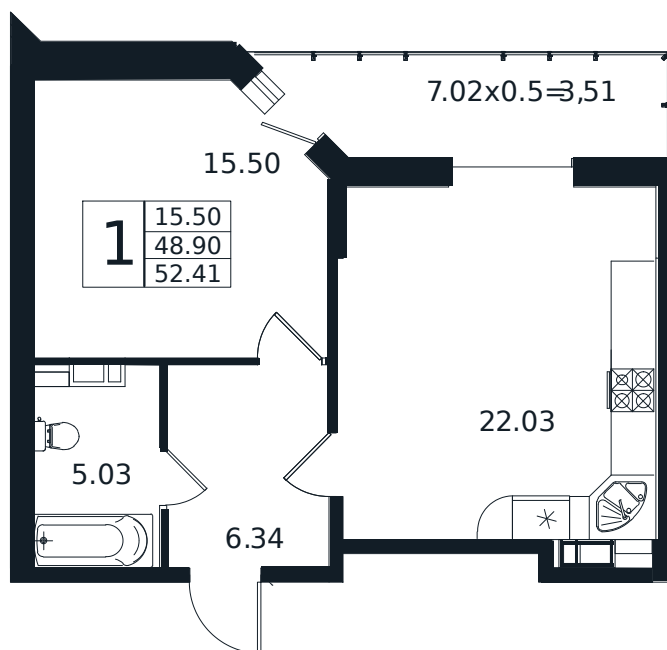

Квартира № 89

1К-квартира 52.41 м²

11 584 000 ₽

Жилой комплекс

Инсити

Адрес

г. Краснодар, ул. Шоссе Нефтяников, 26

Срок сдачи

I квартал 2026 г.

Проект
Номер на этаже
Этаж
Корпус
Секция
Заселение
Отделка

Дом «Эндемик»
89
4 из 12
Дом
1
I квартал 2026 г.
Черновая

1 этаж