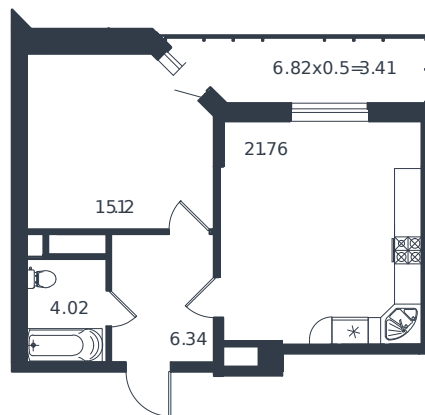

# Квартира № 89

1 этаж

1К-квартира 50.65 м<sup>2</sup>

11 704 000 ₪

Проект	Дом «Эндемик»
Номер на этаже	89
Этаж	4 из 12
Корпус	Дом
Секция	1
Заселение	2026 г.
Отделка	Готовая отделка

+7(861)210-35-75

ИНСИТИ  
ДЕВЕЛОПМЕНТ