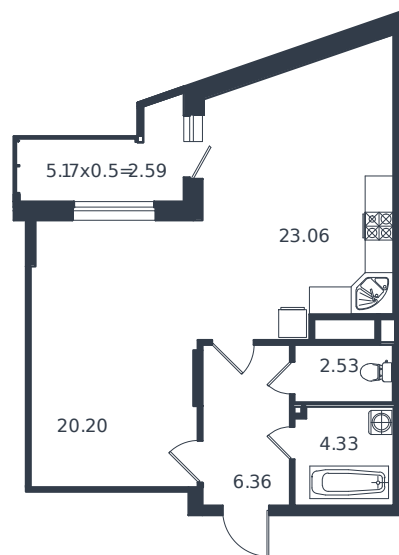

# Квартира № 88

1 этаж

1К-квартира 59.07 м<sup>2</sup>

13 149 000 ₺

Проект	Дом «Эндемик»
Номер на этаже	88
Этаж	3 из 12
Корпус	Дом
Секция	1
Заселение	2026 г.
Отделка	Готовая отделка