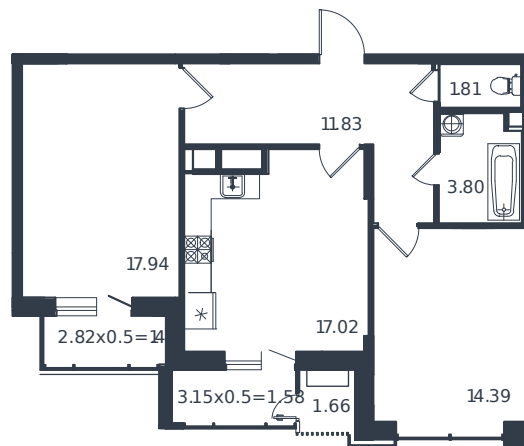

# Квартира № 86

1 этаж

2К-квартира 71.44 м<sup>2</sup>

15 978 000 ₺

Проект	Дом «Эндемик»
Номер на этаже	86
Этаж	3 из 12
Корпус	Дом
Секция	1
Заселение	2026 г.
Отделка	Готовая отделка