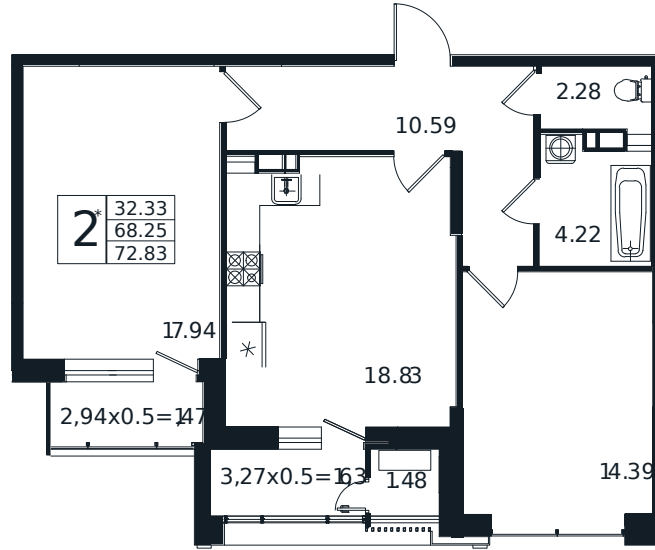

Квартира № 86

2К-квартира 72.83 м²

15 690 000 Р

Жилой комплекс

Инсити

Адрес

г. Краснодар, ул. Шоссе Нефтяников, 26

Срок сдачи

I квартал 2026 г.

Проект
Номер на этаже
Этаж
Корпус
Секция
Заселение
Отделка

Дом «Эндемик»
86
3 из 12
Дом
1
I квартал 2026 г.
Черновая

1 этаж