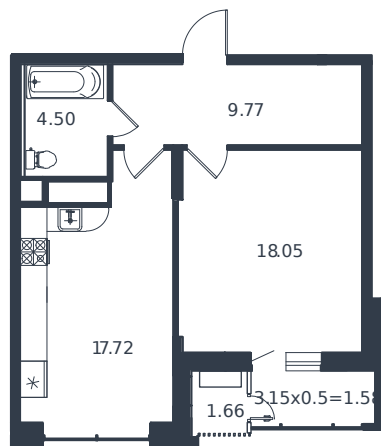

Квартира № 85

1 этаж

1К-квартира 53.28 м²

13 272 000 ₺

Проект	Дом «Эндемик»
Номер на этаже	85
Этаж	3 из 12
Корпус	Дом
Секция	1
Заселение	2026 г.
Отделка	Готовая отделка