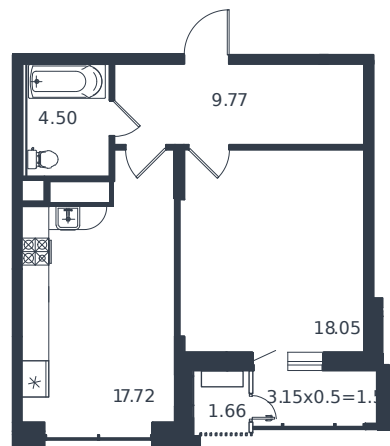

# Квартира № 115

1 этаж

1К-квартира 53.28 м<sup>2</sup>

13 272 000 ₹

Проект	Дом «Эндемик»
Номер на этаже	115
Этаж	8 из 12
Корпус	Дом
Секция	1
Заселение	2026 г.
Отделка	Готовая отделка