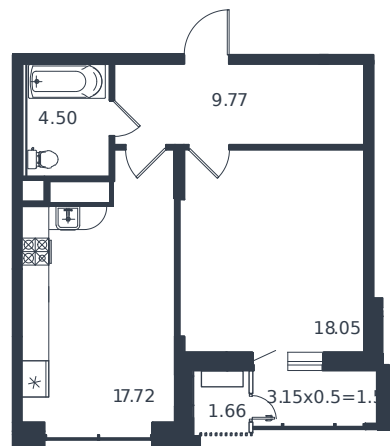

# Квартира № 115

1 этаж

1К-квартира 53.28 м<sup>2</sup>

13 272 000 ₪

Проект	Дом «Эндемик»
Номер на этаже	115
Этаж	8 из 12
Корпус	Дом
Секция	1
Заселение	2026 г.
Отделка	Готовая отделка