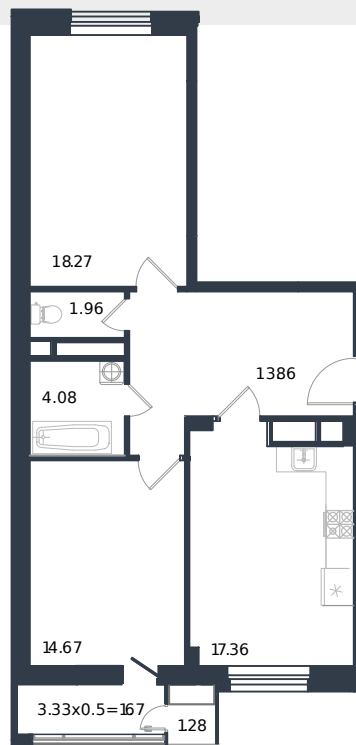

# Квартира № 34

1 этаж

2К-квартира 73.15 м<sup>2</sup>

16 981 000 ₺

Проект	Дом «Эндемик»
Номер на этаже	34
Этаж	6 из 12
Корпус	Дом
Секция	1
Заселение	2026 г.
Отделка	Готовая отделка