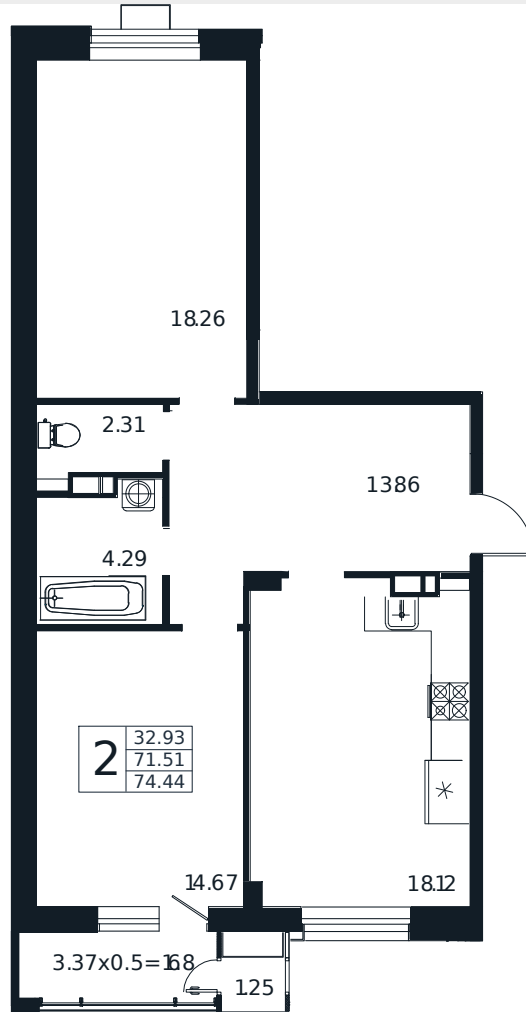

# Квартира № 34

2К-квартира 74.44 м<sup>2</sup>

16 101 000 ₽

Жилой комплекс

Инсити

Адрес

г. Краснодар, ул. Шоссе Нефтяников, 26

Срок сдачи

I квартал 2026 г.

Проект  
Номер на этаже  
Этаж  
Корпус  
Секция  
Заселение  
Отделка

Дом «Эндемик»  
34  
6 из 12  
Дом  
1  
I квартал 2026 г.  
Черновая

1 этаж