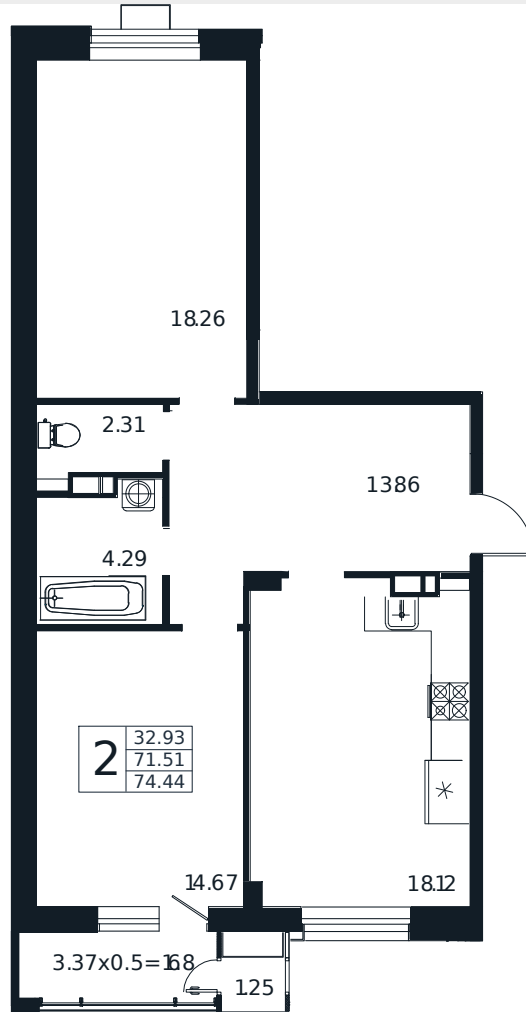

Квартира № 40

2К-квартира 74.44 м²

16 112 000 ₽

Жилой комплекс

Инсити

Адрес

г. Краснодар, ул. Шоссе Нефтяников, 26

Срок сдачи

I квартал 2026 г.

Проект
Номер на этаже
Этаж
Корпус
Секция
Заселение
Отделка

Дом «Эндемик»
40
7 из 12
Дом
1
I квартал 2026 г.
Черновая

1 этаж