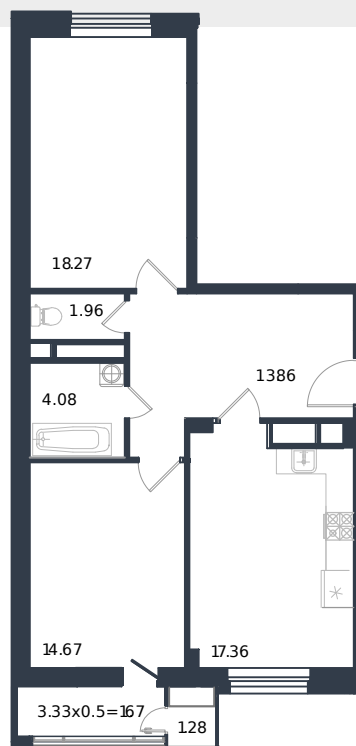

# Квартира № 40

1 этаж

2К-квартира 73.15 м²

16 981 000 ₺

Проект	Дом «Эндемик»
Номер на этаже	40
Этаж	7 из 12
Корпус	Дом
Секция	1
Заселение	2026 г.
Отделка	Готовая отделка