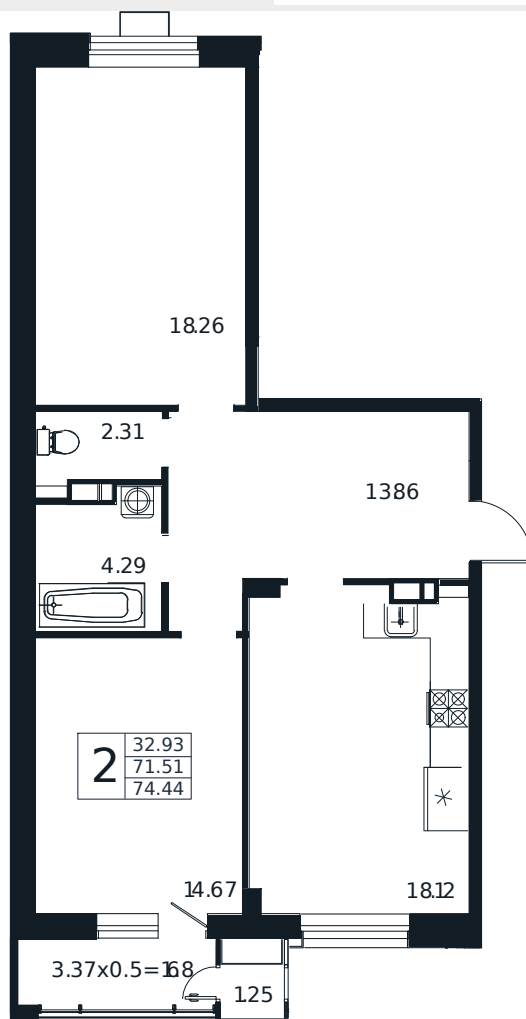

# Квартира № 40

2К-квартира 74.44 м<sup>2</sup>

16 497 000 Р

Жилой комплекс

Инсити

Адрес

г. Краснодар, ул. Шоссе Нефтяников, 26

Срок сдачи

I квартал 2026 г.

Проект

Дом «Эндемик»

Номер на этаже

40

Этаж

7 из 12

Корпус

Дом

Секция

1

Заселение

I квартал 2026 г.

Отделка

Черновая

1 этаж