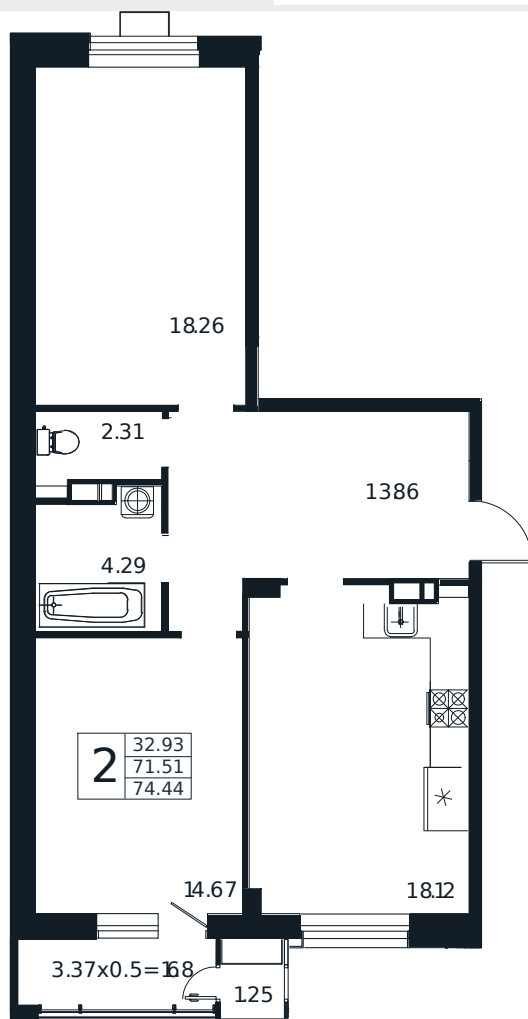

Квартира № 46

2К-квартира 74.44 м²

16 090 000 ₽

Жилой комплекс

Инсити

Адрес

г. Краснодар, ул. Шоссе Нефтяников, 26

Срок сдачи

I квартал 2026 г.

Проект

Дом «Эндемик»

Номер на этаже

46

Этаж

8 из 12

Корпус

Дом

Секция

1

Заселение

I квартал 2026 г.

Отделка

Черновая

1 этаж