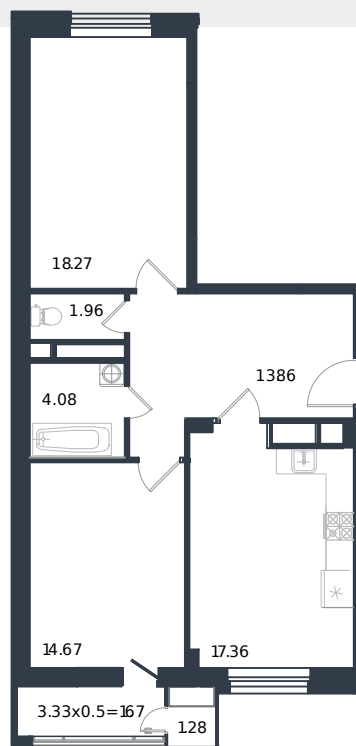

# Квартира № 46

1 этаж

2К-квартира 73.15 м<sup>2</sup>

16 981 000 ₺

Проект	Дом «Эндемик»
Номер на этаже	46
Этаж	8 из 12
Корпус	Дом
Секция	1
Заселение	2026 г.
Отделка	Готовая отделка