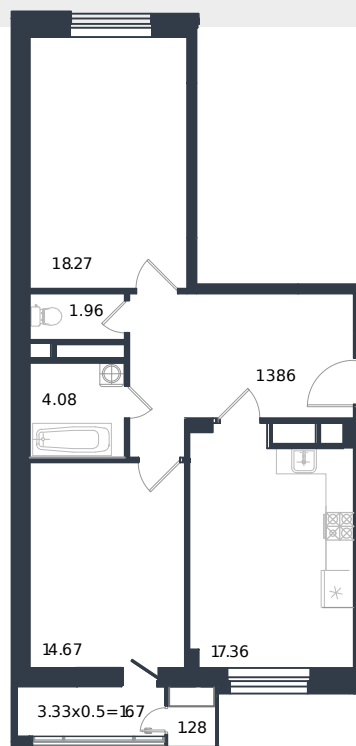

Квартира № 52

1 этаж

2К-квартира 73.15 м²

16 981 000 ₽

Проект	Дом «Эндемик»
Номер на этаже	52
Этаж	9 из 12
Корпус	Дом
Секция	1
Заселение	2026 г.
Отделка	Готовая отделка