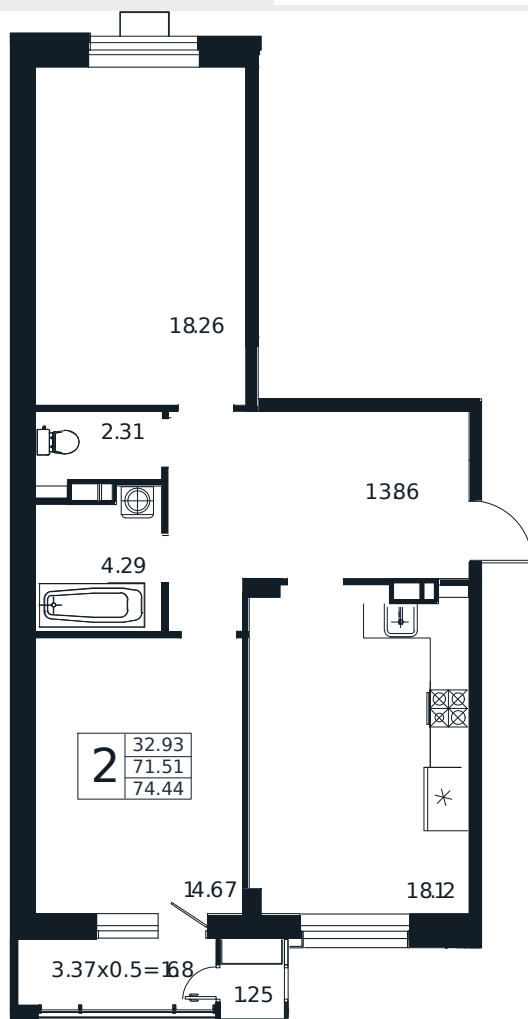

Квартира № 52

2К-квартира 74.44 м²

16 245 000 Р

Жилой комплекс

Инсити

Адрес

г. Краснодар, ул. Шоссе Нефтяников, 26

Срок сдачи

I квартал 2026 г.

Проект
Номер на этаже
Этаж
Корпус
Секция
Заселение
Отделка

Дом «Эндемик»
52
9 из 12
Дом
1
I квартал 2026 г.
Черновая

1 этаж