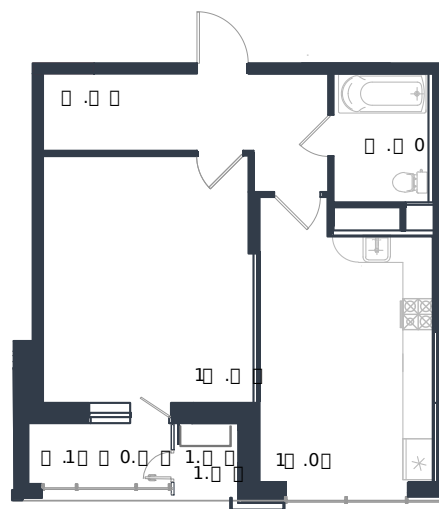

Квартира № 45

1 этаж

1К-квартира 53.26 м²

13 267 000 ₽

Проект	Дом «Эндемик»
Номер на этаже	45
Этаж	8 из 12
Корпус	Дом
Секция	1
Заселение	2026 г.
Отделка	Готовая отделка