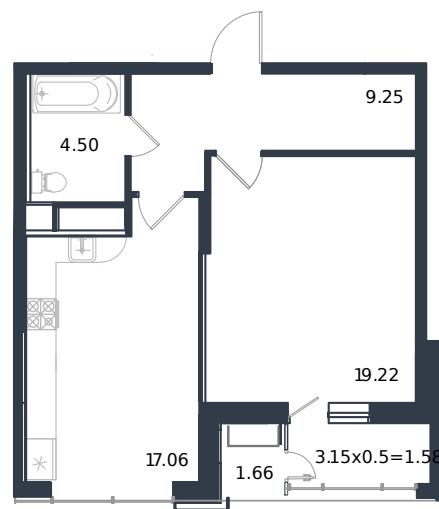

Квартира № 38

1 этаж

1К-квартира 53.27 м²

13 270 000 ₺

Проект	Дом «Эндемик»
Номер на этаже	38
Этаж	7 из 12
Корпус	Дом
Секция	1
Заселение	2026 г.
Отделка	Готовая отделка