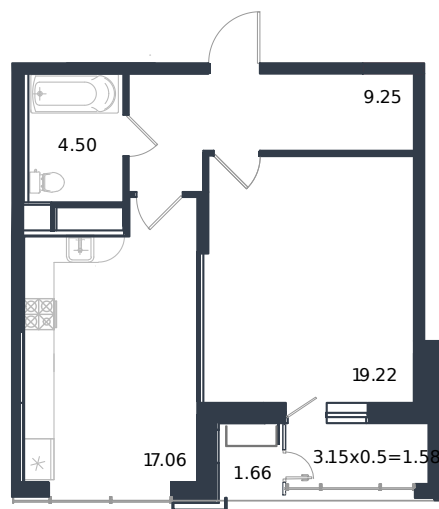

# Квартира № 38

1 этаж

1К-квартира 53.27 м²

13 270 000 ₹

Проект	Дом «Эндемик»
Номер на этаже	38
Этаж	7 из 12
Корпус	Дом
Секция	1
Заселение	2026 г.
Отделка	Готовая отделка