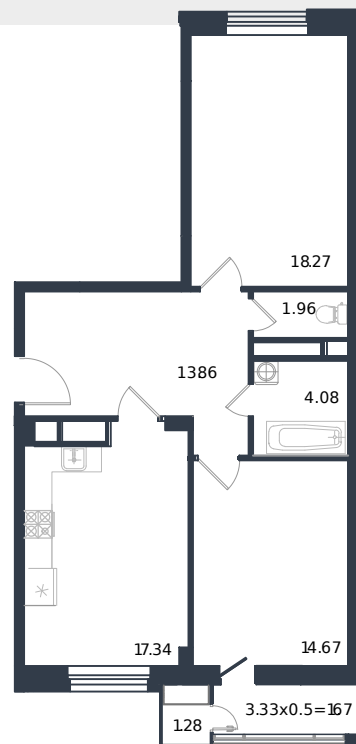

# Квартира № 43

1 этаж

2К-квартира 73.13 м²

16 976 000 ₺

Проект	Дом «Эндемик»
Номер на этаже	43
Этаж	8 из 12
Корпус	Дом
Секция	1
Заселение	2026 г.
Отделка	Готовая отделка