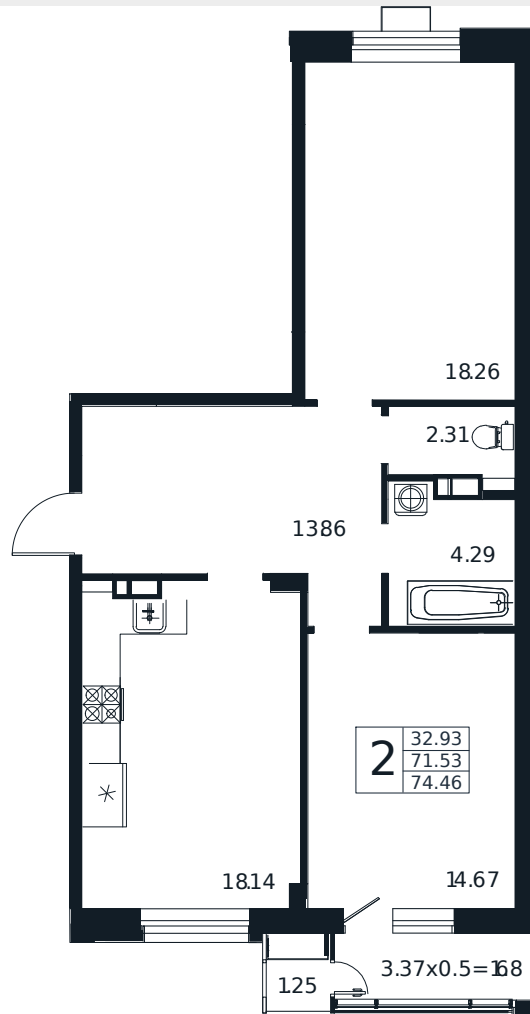

Квартира № 43

2К-квартира 74.46 м²

16 497 000 Р

Жилой комплекс

Инсити

Адрес

г. Краснодар, ул. Шоссе Нефтяников, 26

Срок сдачи

I квартал 2026 г.

Проект
Номер на этаже
Этаж
Корпус
Секция
Заселение
Отделка

Дом «Эндемик»
43
8 из 12
Дом
1
I квартал 2026 г.
Черновая

1 этаж