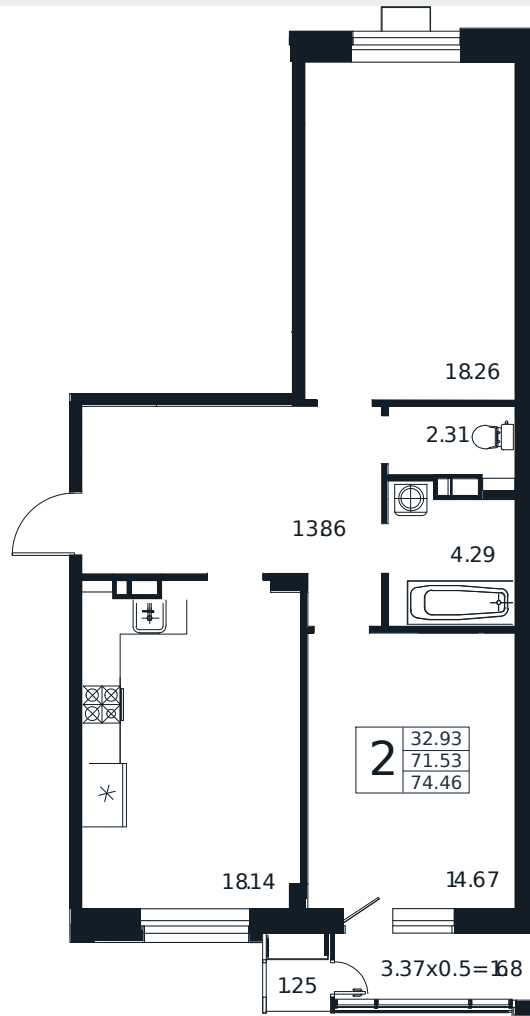

# Квартира № 43

2К-квартира 74.46 м<sup>2</sup>

16 174 000 ₽

Жилой комплекс

Инсити

Адрес

г. Краснодар, ул. Шоссе Нефтяников, 26

Срок сдачи

I квартал 2026 г.

Проект  
Номер на этаже  
Этаж  
Корпус  
Секция  
Заселение  
Отделка

Дом «Эндемик»  
43  
8 из 12  
Дом  
1  
I квартал 2026 г.  
Черновая

1 этаж