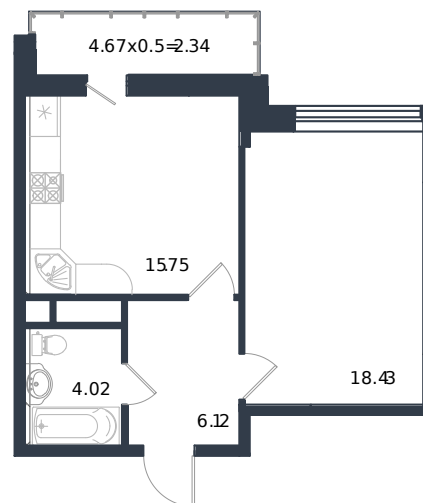

# Квартира № 36

1 этаж

1К-квартира 46.66 м<sup>2</sup>

11 648 000 ₽

Проект	Дом «Эндемик»
Номер на этаже	36
Этаж	7 из 12
Корпус	Дом
Секция	1
Заселение	2026 г.
Отделка	Готовая отделка