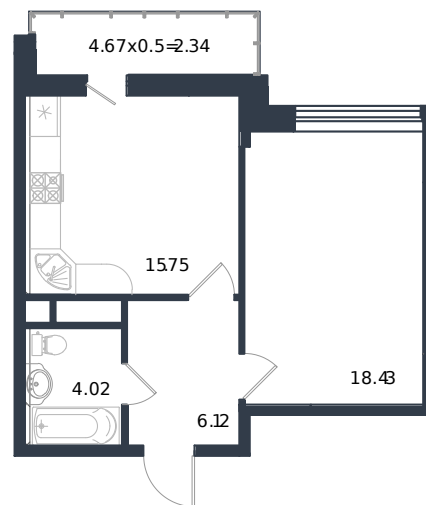

Квартира № 42

1 этаж

1К-квартира 46.66 м²

11 648 000 ₽

Проект	Дом «Эндемик»
Номер на этаже	42
Этаж	8 из 12
Корпус	Дом
Секция	1
Заселение	2026 г.
Отделка	Готовая отделка