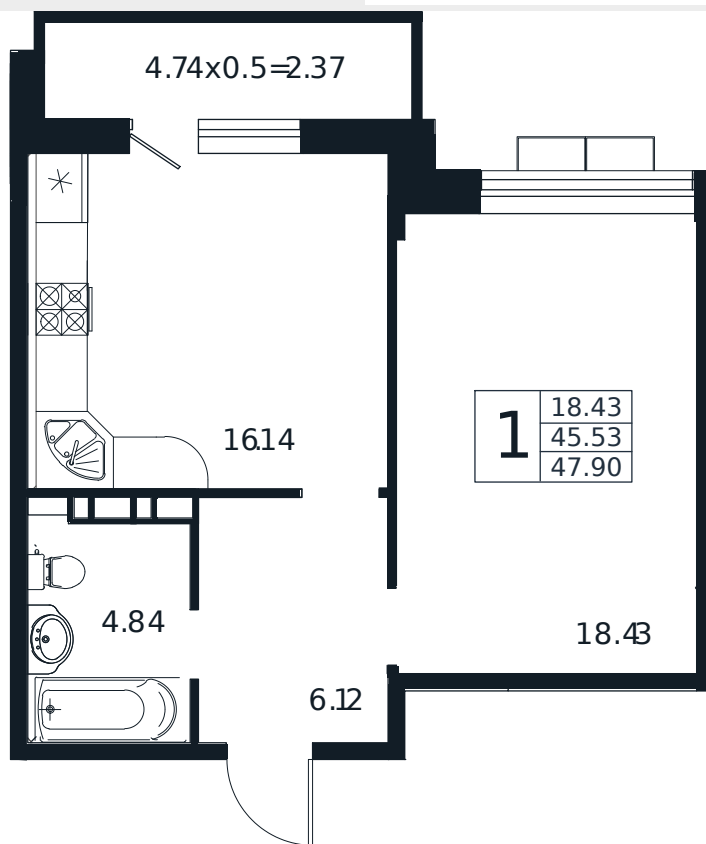

Квартира № 66

1К-квартира 47.9 м²

11 328 000 ₽

Жилой комплекс

Инсити

Адрес

г. Краснодар, ул. Шоссе Нефтяников, 26

Срок сдачи

I квартал 2026 г.

Проект
Номер на этаже
Этаж
Корпус
Секция
Заселение
Отделка

Дом «Эндемик»
66
12 из 12
Дом
1
I квартал 2026 г.
Черновая

1 этаж