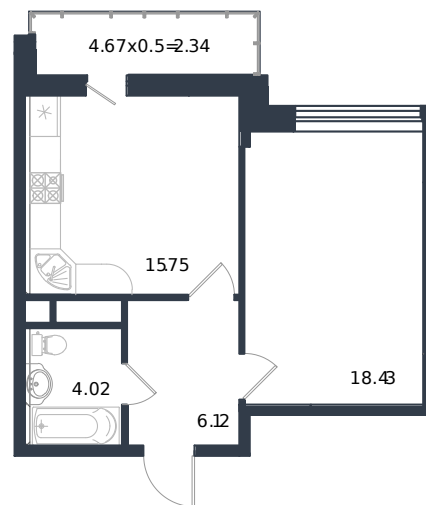

# Квартира № 66

1 этаж

1К-квартира 46.66 м<sup>2</sup>

11 697 000 ₺

Проект	Дом «Эндемик»
Номер на этаже	66
Этаж	12 из 12
Корпус	Дом
Секция	1
Заселение	2026 г.
Отделка	Готовая отделка