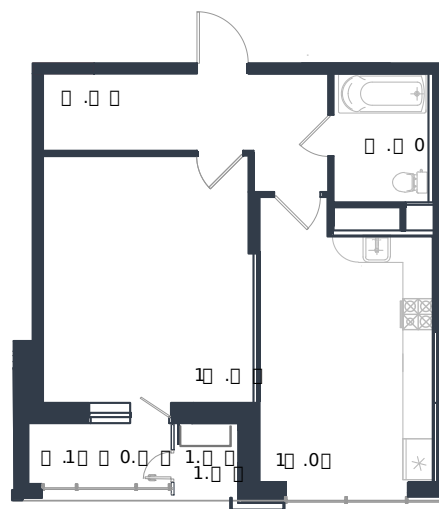

# Квартира № 33

1 этаж

1К-квартира 53.26 м<sup>2</sup>

13 267 000 ₽

Проект	Дом «Эндемик»
Номер на этаже	33
Этаж	6 из 12
Корпус	Дом
Секция	1
Заселение	2026 г.
Отделка	Готовая отделка