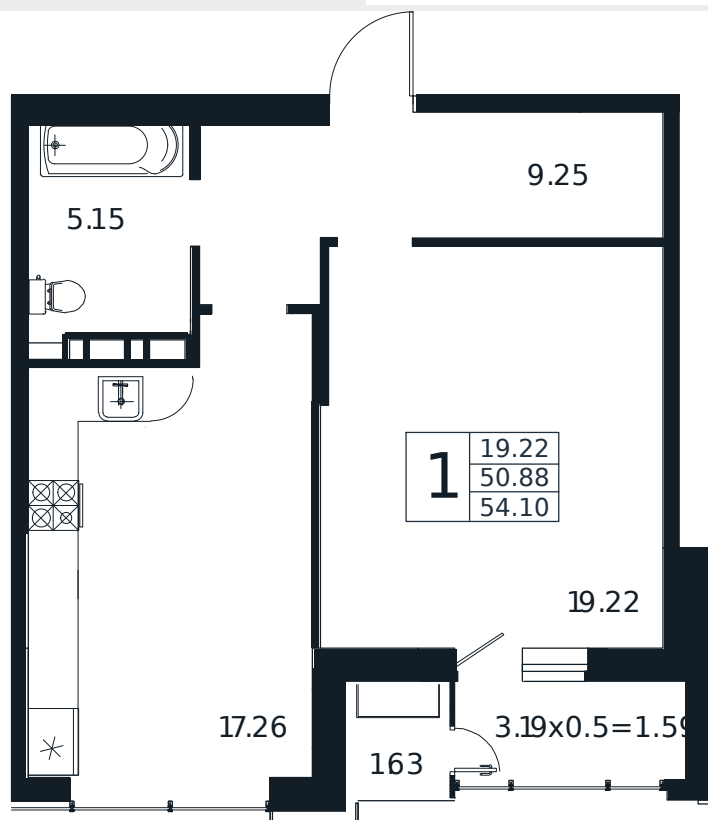

I квартал 2026 г.

Проект
Номер на этаже

Дом «Эндемик»
32

Этаж

6 из 12

Корпус

Дом

Секция

1

Заселение

I квартал 2026 г.

Отделка

Черновая

1 этаж