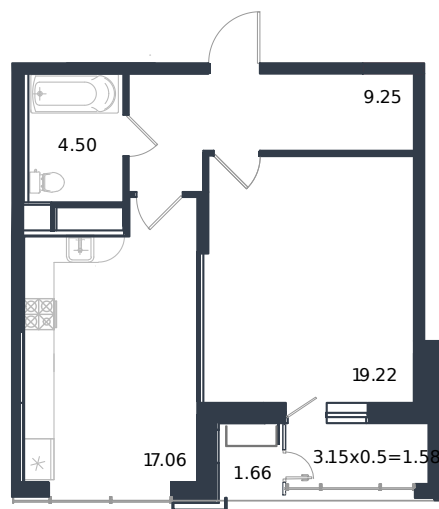

Квартира № 32

1 этаж

1К-квартира 53.27 м²

13 270 000 ₽

Проект	Дом «Эндемик»
Номер на этаже	32
Этаж	6 из 12
Корпус	Дом
Секция	1
Заселение	2026 г.
Отделка	Готовая отделка