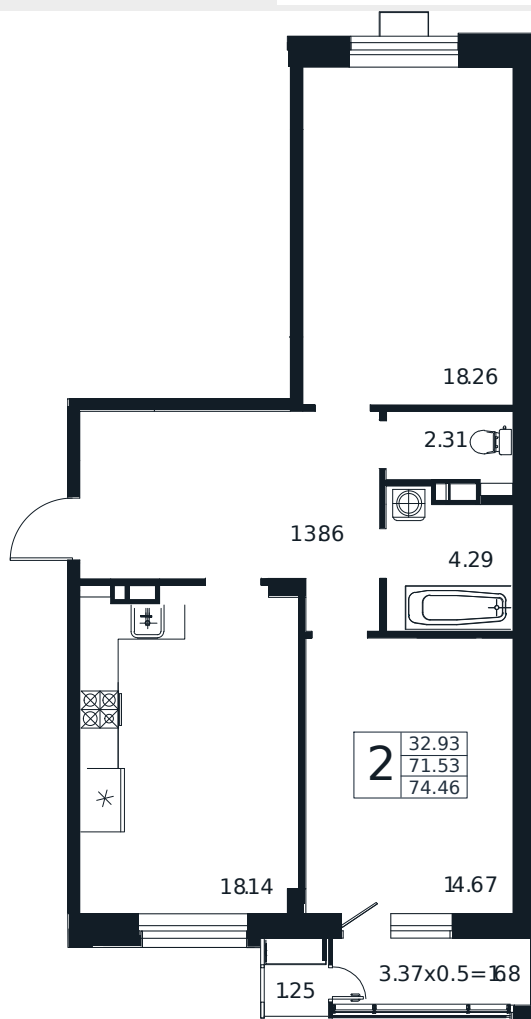

Квартира № 31

2К-квартира 74.46 м²

16 497 000 Р

Жилой комплекс

Инсити

Адрес

г. Краснодар, ул. Шоссе Нефтяников, 26

Срок сдачи

I квартал 2026 г.

Проект

Дом «Эндемик»

Номер на этаже

31

Этаж

6 из 12

Корпус

Дом

Секция

1

Заселение

I квартал 2026 г.

Отделка

Черновая

1 этаж