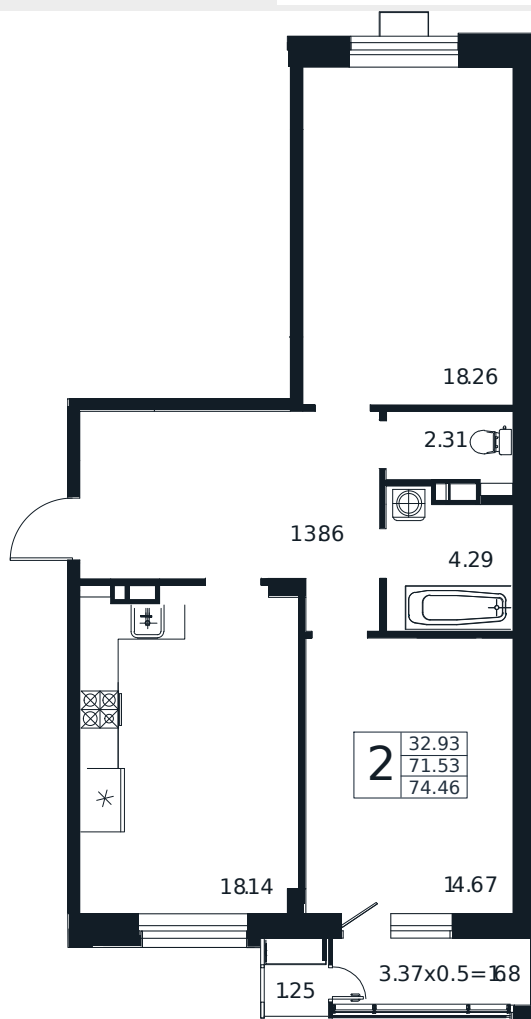

Квартира № 31

2К-квартира 74.46 м²

16 108 000 ₽

Жилой комплекс

Инсити

Адрес

г. Краснодар, ул. Шоссе Нефтяников, 26

Срок сдачи

I квартал 2026 г.

Проект

Дом «Эндемик»

Номер на этаже

31

Этаж

6 из 12

Корпус

Дом

Секция

1

Заселение

I квартал 2026 г.

Отделка

Черновая

1 этаж