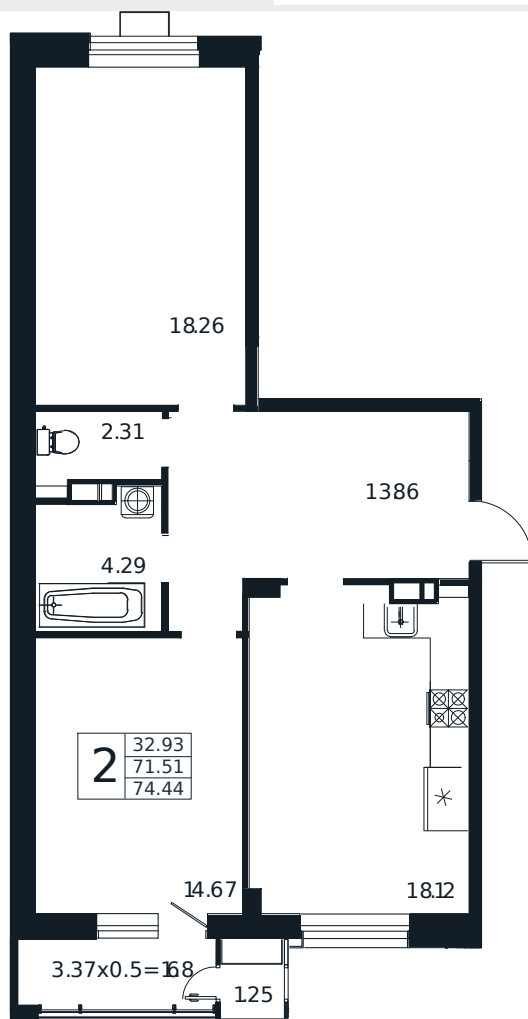

# Квартира № 28

2К-квартира 74.44 м<sup>2</sup>

16 245 000 Р

Жилой комплекс

Инсити

Адрес

г. Краснодар, ул. Шоссе Нефтяников, 26

Срок сдачи

I квартал 2026 г.

Проект

Дом «Эндемик»

Номер на этаже

28

Этаж

5 из 12

Корпус

Дом

Секция

1

Заселение

I квартал 2026 г.

Отделка

Черновая

1 этаж