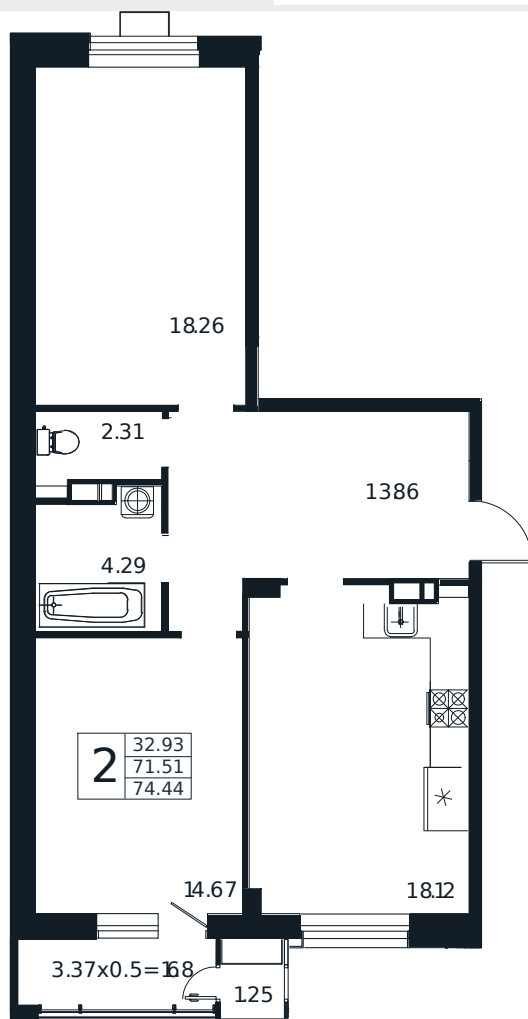

Квартира № 28

2К-квартира 74.44 м²

16 497 000 Р

Жилой комплекс

Инсити

Адрес

г. Краснодар, ул. Шоссе Нефтяников, 26

Срок сдачи

I квартал 2026 г.

Проект

Дом «Эндемик»

Номер на этаже

28

Этаж

5 из 12

Корпус

Дом

Секция

1

Заселение

I квартал 2026 г.

Отделка

Черновая

1 этаж