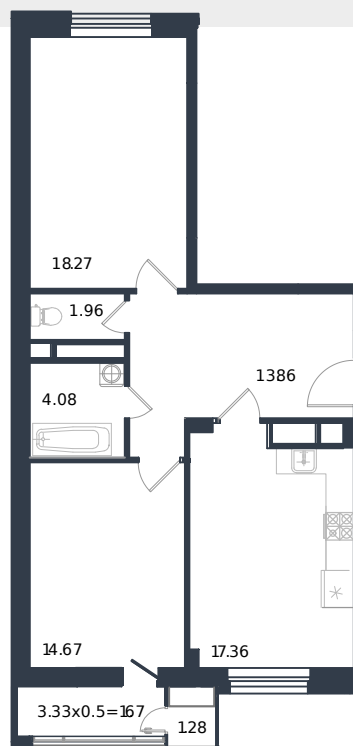

# Квартира № 28

1 этаж

2К-квартира 73.15 м<sup>2</sup>

16 985 000 ₽

Проект	Дом «Эндемик»
Номер на этаже	28
Этаж	5 из 12
Корпус	Дом
Секция	1
Заселение	2026 г.
Отделка	Готовая отделка