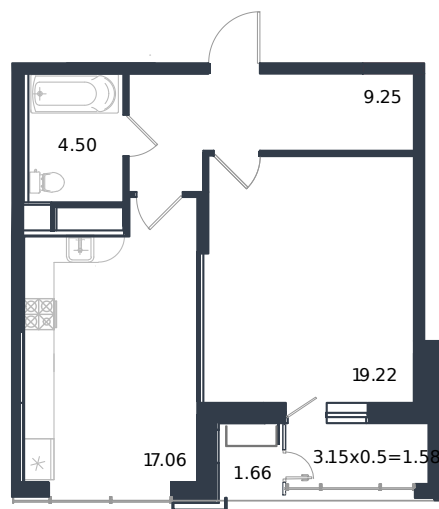

Квартира № 26

1 этаж

1К-квартира 53.27 м²

13 270 000 ₹

Проект	Дом «Эндемик»
Номер на этаже	26
Этаж	5 из 12
Корпус	Дом
Секция	1
Заселение	2026 г.
Отделка	Готовая отделка