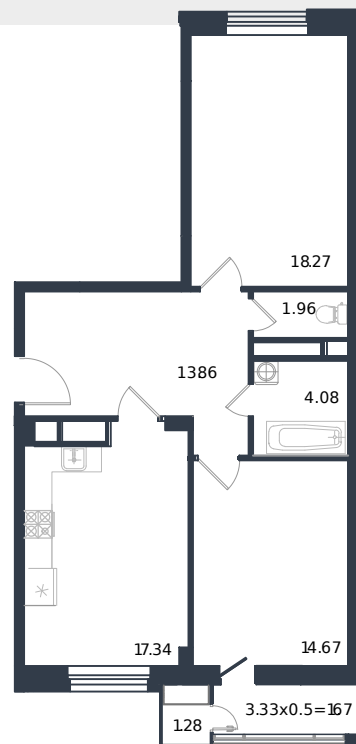

# Квартира № 25

1 этаж

2К-квартира 73.13 м²

16 977 000 ₺

Проект	Дом «Эндемик»
Номер на этаже	25
Этаж	5 из 12
Корпус	Дом
Секция	1
Заселение	2026 г.
Отделка	Готовая отделка